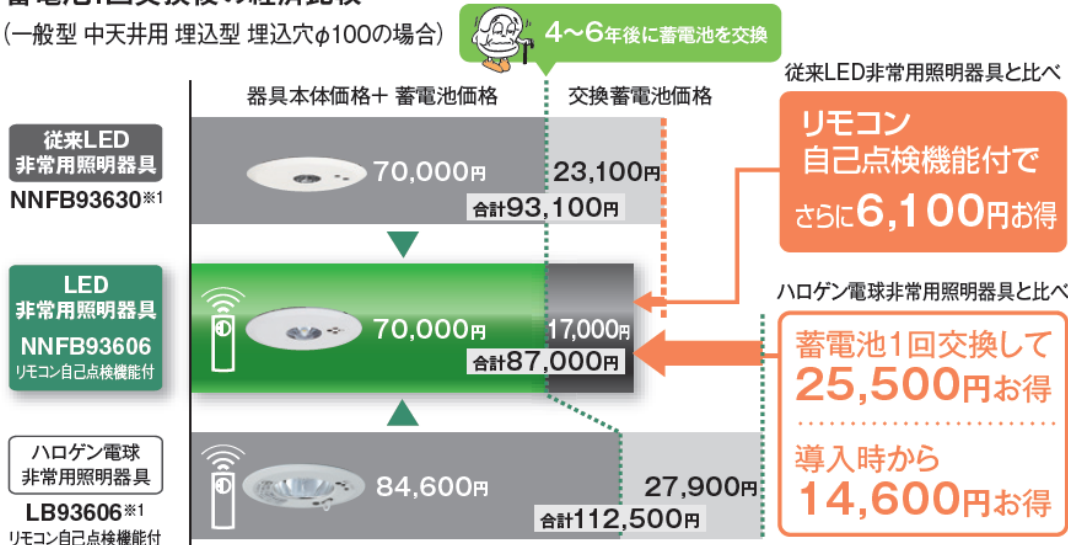

【特長】

1. リモコン自己点検機能で、点検作業の効率が大幅に向上

リモコンによる自己点検機能の標準装備を実現。点検スイッチを押し、定格時間の非常点灯確認の後、充電モニタで蓄電池の容量確認が簡単にできます。これにより、従来必要だった脚立の持ち運びなどの手間も不要になりました。

2. 当社製従来品に比べ、リモコン自己点検機能付でコストダウンを実現

従来のハロゲン電球非常用照明器具(リモコン自己点検機能付タイプ)と比べた場合、導入時から1万4,600円、4~6年後に蓄電池を1回交換して2万5,500円のコスト削減になります^(※2)。また、当社製従来品LED非常用照明器具と比較しても、4~6年後に蓄電池を交換した場合、6,100円のコスト削減となります。

■ 蓄電池1回交換後の経済比較

(一般型 中天井用 埋込型 埋込穴φ100の場合)

3. 品種拡充により、当社製従来品をすべてLEDタイプに置き換え可能

従来のハロゲン電球非常用照明器具やLED非常用照明器具専用型と同ピッチで設置できるので、器具交換だけでLED非常用照明器具専用型リモコン自己点検機能付タイプへ簡単にリニューアルできます。

【LED非常用照明器具 専用型の置き換え器具(天井高さ別)】

■一般型、長時間定格型(価格は税抜価格)