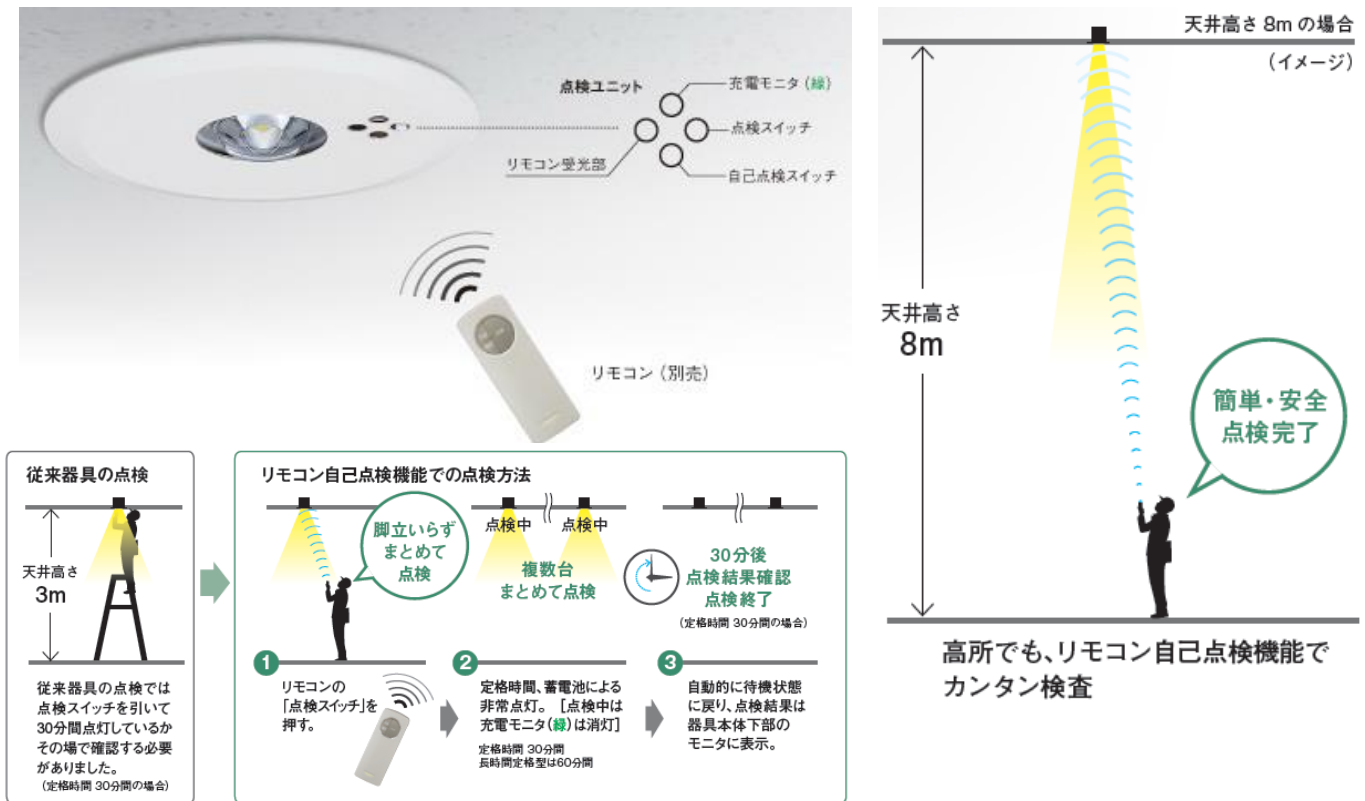

【特長】

1. リモコン自己点検機能で、点検作業の効率が大幅に向上

リモコンによる自己点検機能の標準装備を実現。点検スイッチを押し、定格時間の非常点灯確認の後、充電モニタで蓄電池の容量確認が簡単にできます。これにより、従来必要だった脚立の持ち運びなどの手間も不要になりました。