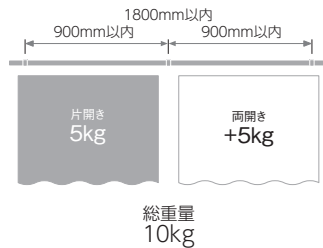

レールカットについて

■ ご希望の長さにレールをカットしてお届けします。

ご注文方法

1. 製品名をご指定ください。
2. フィニアルをご指定ください。
3. カラーをご指定ください。
4. レール寸法(W+L1+L2)をご指定ください(10mm単位)。
*L1・L2はZ1を除いて100mm以上がおすすめです。

● 製品寸法の算出方法

製品寸法=レール寸法+(Z₂×2)
[フィニアルサイズ]

フィニアル種類	フィニアルサイズ	
	Z ₁	Z ₂
フィニアルL	12mm	88mm
フィニアルS	8mm	2mm

※Z₁=フィニアルへののみ込み寸法

■ レールカット加工費 (単位:円,税別)

カットの種類	1カットあたり単価
「シングルセット」のレール	1,300
「ダブルセット」のレール	2,000
レールのみ	1,300

セット品の場合 「ダブルセット」の奥側レールは、手前側レールのカット寸法を基準にカットします。

セット価格 + レールカット加工費 カット後の残レールは弊社にて廃棄します。

レールをみの場合
レール価格 + レールカット加工費 カット後の残レールは弊社にて廃棄します。

製品仕様

■ ブラケット取付けピッチ・カーテン適正重量

(2.1m)

(3.1m)

■ 部品の材質

部品名	材質
レール	アルミ押し出し型材+ポリオレフィン系樹脂シートラッピング
ファンティアフィルα 静音	アルミ押し出し型材+ポリオレフィン系樹脂シートラッピング
フィニアルL	ABS樹脂+天然木
フィニアルS	亜鉛ダイキャスト
キャップストップ	ナイロン樹脂
リングランナー	ABS樹脂+ポリエチレン樹脂
ブラケット	電気亜鉛メッキ鋼板

製品仕様

■ フィニアル (単位:mm)

フィニアルL

フィニアルS

取付け図 (単位:mm)

■ シングル正面付け

ワンタッチロングシングルブラケット
(ブラケット幅:18)

ワンタッチロングシングルブラケット
+ 後付けリングランナーマグネット