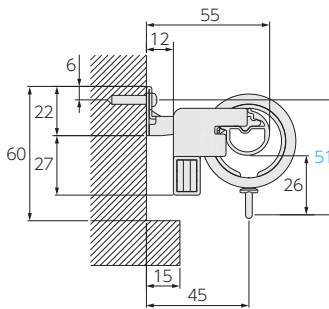

製品仕様

■ ブラケット取付けピッチ・カーテン適正重量

(2.1m)

(3.1m)

■ 部品の材質

部品名	材質
レール	アルミ押し出し型材+ポリオレフィン系樹脂シートラッピング
ファンティアフィルα 静音	アルミ押し出し型材+ポリオレフィン系樹脂シートラッピング
フィニアルL	ABS樹脂+天然木
フィニアルS	亜鉛ダイキャスト
キャップストップ	ナイロン樹脂
リングランナー	ABS樹脂+ポリエチレン樹脂
ブラケット	電気亜鉛メッキ鋼板

製品仕様

■ フィニアル (単位:mm)

フィニアルL

フィニアルS

取付け図 (単位:mm)

■ シングル正面付け

ワンタッチロングシングルブラケット
(ブラケット幅:18)

ワンタッチロングシングルブラケット
+ 後付けリングランナーマグネット

■ ダブル正面付け (ファンティアフィル)

ワンタッチダブルブラケット
(ブラケット幅:18)

ワンタッチダブルブラケット
+ 後付けリングランナーマグネット

■ ダブル正面付け (ファンティアフィルα静音※)

ワンタッチダブルブラケット
(ブラケット幅:18)

ワンタッチダブルブラケット
+ 後付けリングランナーマグネット

※ファンティアフィルのレール形状とは異なるため、ファンティアフィルのランナーは使用できません。
α静音ランナーをご利用ください。