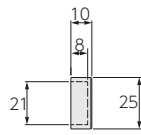

製品仕様

■ ブラケット取付けピッチ・カーテン適正重量

(2.1m)

(3.1m)

■ 部品の材質

部品名	材質
レール	アルミ押し出し型材+ポリオレフィン系樹脂シートラッピング
ファンティアフィルα 静音	アルミ押し出し型材+ポリオレフィン系樹脂シートラッピング
フィニアルL	ABS樹脂+天然木
フィニアルS	亜鉛ダイキャスト
キャップストップ	ナイロン樹脂
リングランナー	ABS樹脂+ポリエチレン樹脂
ブラケット	電気亜鉛メッキ鋼板

製品仕様

■ フィニアル (単位:mm)

フィニアルL

フィニアルS

取付け図 (単位:mm)

■ シングル正面付け

ワンタッチロングシングルブラケット
(ブラケット幅:18)

ワンタッチロングシングルブラケット
+ 後付けリングランナーマグネット