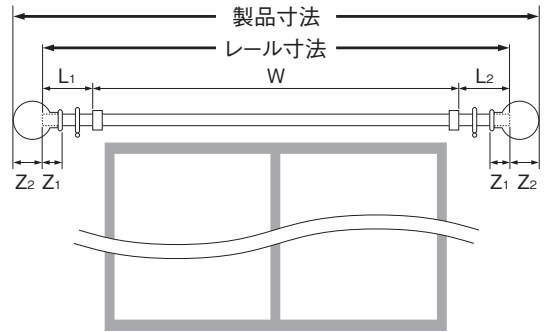

レールカットについて

■ ご希望の長さにレールをカットしてお届けします。

ご注文方法

1. 製品名をご指定ください。
2. フィニアルをご指定ください。
3. カラーをご指定ください。
4. レール寸法(W+L1+L2)をご指定ください(10mm単位)。
*L1・L2はZ1を除いて100mm以上がおすすめです。

● 製品寸法の算出方法

製品寸法=レール寸法+(Z₂×2)
[フィニアルサイズ]

フィニアル種類	フィニアルサイズ	
	Z ₁	Z ₂
フィニアルL	12mm	88mm
フィニアルS	8mm	2mm