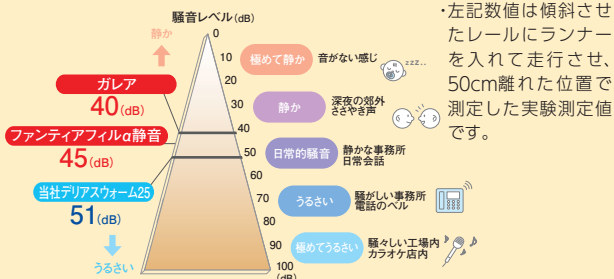

フィニアル

フィニアルS

●高い走行性と静音性

レールのアルマイトクリア塗装面をリングランナーが走行するので、従来のリングランナーに比べ、約25%の操作力低減と40dB程度の静かな操作音を実現しています。スライド式ランナーのファンティアフィルα静音とのダブルセットなら、手前も奥もカーテンの開閉が滑らかです。

●ガレアの騒音レベル

音について

音の大きさはデシベル (dB) で表します。数値が小さいほど「音が小さい」ことを意味します。人間の耳に聞こえる音と音の大きさ (dB) は、比例関係にはありません。目安として、10 (dB) 下がると大雑把に人の耳では半分程度に音が小さくなったと感じとれます。