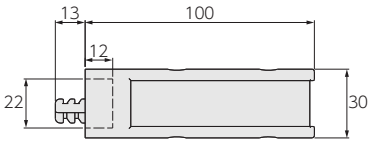

製品仕様

■ ブラケット取付けピッチ・カーテン適正重量

(2.1m)

(3.1m)

■ 部品の材質

部品名	材質
レール	アルミ押し出し型材+ポリオレフィン系樹脂シートラッピング
ファンティアフィルα 静音	アルミ押し出し型材+ポリオレフィン系樹脂シートラッピング
フィニアルL	ABS樹脂+天然木
フィニアルS	亜鉛ダイキャスト
キャップストップ	ナイロン樹脂
リングランナー	ABS樹脂+ポリエチレン樹脂
ブラケット	電気亜鉛メッキ鋼板

製品仕様

■ フィニアル (単位:mm)

フィニアルL

フィニアルS

取付け図 (単位:mm)

■ シングル正面付け

ワンタッチロングシングルブラケット
(ブラケット幅:18)

ワンタッチロングシングルブラケット
+ 後付けリングランナーマグネット