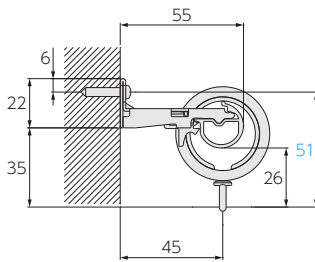

製品仕様

■ ブラケット取付けピッチ・カーテン適正重量

(2.1m)

(3.1m)

■ 部品の材質

部品名	材質
レール	アルミ押し出し型材+ポリオレフィン系樹脂シートラッピング
ファンティアフィルα 静音	アルミ押し出し型材+ポリオレフィン系樹脂シートラッピング
フィニアルL	ABS樹脂+天然木
フィニアルS	亜鉛ダイキャスト
キャップストップ	ナイロン樹脂
リングランナー	ABS樹脂+ポリエチレン樹脂
ブラケット	電気亜鉛メッキ鋼板

製品仕様

■ フィニアル (単位:mm)

フィニアルL

フィニアルS

取付け図 (単位:mm)

■ シングル正面付け

ワンタッチロングシングルブラケット
(ブラケット幅:18)

ワンタッチロングシングルブラケット
+ 後付けリングランナーマグネット

■ ダブル正面付け (ファンティアフィル)

ワンタッチダブルブラケット
(ブラケット幅:18)

ワンタッチダブルブラケット
+ 後付けリングランナーマグネット

■ ダブル正面付け (ファンティアフィルα静音※)

ワンタッチダブルブラケット
(ブラケット幅:18)

ワンタッチダブルブラケット
+ 後付けリングランナーマグネット

※ファンティアフィルのレール形状とは異なるため、ファンティアフィルのランナーは使用できません。
α静音ランナーをご利用ください。