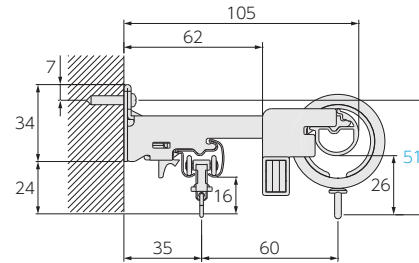

ワンタッチダブルブラケット
+ 後付けリングランナーマグネット