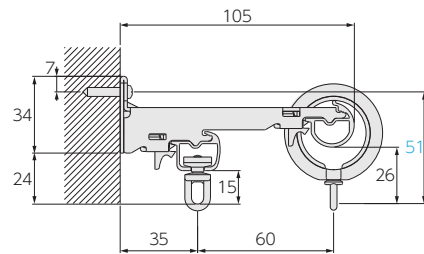

製品仕様

■ フィニアル (単位:mm)

フィニアルL

フィニアルS

取付け図 (単位:mm)

■ シングル正面付け

ワンタッチロングシングルブラケット
(ブラケット幅:18)

ワンタッチロングシングルブラケット
+ 後付けリングランナーマグネット

■ ダブル正面付け (ファンティアフィル)

ワンタッチダブルブラケット
(ブラケット幅:18)

ワンタッチダブルブラケット
+ 後付けリングランナーマグネット

■ ダブル正面付け (ファンティアフィルα静音※)

ワンタッチダブルブラケット
(ブラケット幅:18)

ワンタッチダブルブラケット
+ 後付けリングランナーマグネット

※ファンティアフィルのレール形状とは異なるため、ファンティアフィルのランナーは使用できません。
α静音ランナーをご利用ください。