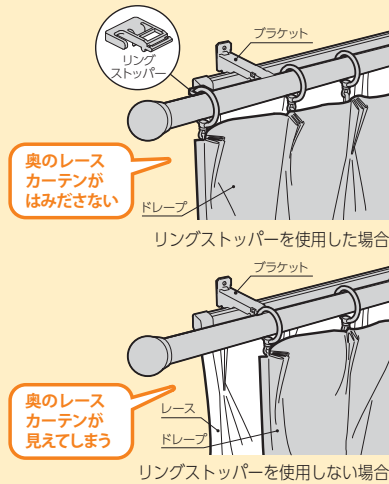

●光漏れを防ぐ後付けリングランナーマグネット (オプション)

カーテンを閉めた時に中央のリングランナーがずれて動いても、マグネット部分はずれない構造になっているため、マグネットがしっかりとくっついてカーテン中央部からの光漏れを防ぎます。また、マグネット部分が後付けできるため、リングランナーをレールから外すことなく取付けができます。

●デザインを合わせたタッセル

タッセル「ガレア」をご用意しています。詳しくはP.300をご参照ください。

●カーテン端部を固定できるリングストッパー

リングストッパーは、いちばん端のリングランナーが動かないように、レールに固定できる部品です。全閉時のカーテンの脇からの光漏れや、奥のレースカーテンが手前のドレープカーテンからはみ出してしまうのを防ぎます。またカーテン全開時もカーテンが端に寄らず、キレイな状態を保ちます。

*詳しくはP.583をご参照ください。

●カーテンのひだがきれいに出るリングランナー

カーテンフックを引っ掛ける吊環部分が自由に回転するので、リングランナーとカーテンのひだを正面に向けて美しく納められます。

●レールの正面から見えないブラケット

ブラケットはレール正面から見えない形状。また施工性の高いワンタッチ式を採用しました。

アルバーノ

ビバーチェ

ビバーチェ
プラナ

ビバーチェ
アネロ

ルナージュ

ソファレ