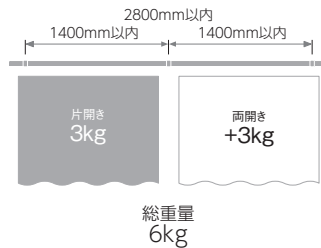

レールカットについて

■ ご希望の長さにレールをカットしてお届けします。

ご注文方法

1. 製品名をご指定ください。
2. フィニアルをご指定ください。
3. カラーをご指定ください。
4. レール寸法(W+L1+L2)をご指定ください(10mm単位)。
*L1・L2はZ1を除いて100mm以上がおすすめです。

● 製品寸法の算出方法

製品寸法=レール寸法+(Z₂×2)
[フィニアルサイズ]

フィニアル種類	フィニアルサイズ	
	Z ₁	Z ₂
フィニアルL	12mm	88mm
フィニアルS	8mm	2mm

※Z₁=フィニアルへののみ込み寸法

■ レールカット加工費 (単位:円,税別)

カットの種類	1カットあたり単価
「シングルセット」のレール	1,300
「ダブルセット」のレール	2,000
レールのみ	1,300

セット品の場合 「ダブルセット」の奥側レールは、手前側レールのカット寸法を基準にカットします。

セット価格 + レールカット加工費 カット後の残レールは弊社にて廃棄します。

レールをみの場合
レール価格 + レールカット加工費 カット後の残レールは弊社にて廃棄します。

製品仕様

■ ブラケット取付けピッチ・カーテン適正重量

(2.1m)

(3.1m)

■ 部品の材質

部品名	材質
レール	アルミ押し出し型材+ポリオレフィン系樹脂シートラッピング
ファンティアフィルα 静音	アルミ押し出し型材+ポリオレフィン系樹脂シートラッピング
フィニアルL	ABS樹脂+天然木
フィニアルS	亜鉛ダイキャスト
キャップストップ	ナイロン樹脂
リングランナー	ABS樹脂+ポリエチレン樹脂
ブラケット	電気亜鉛メッキ鋼板

製品仕様

■ フィニアル (単位:mm)

フィニアルL

フィニアルS

取付け図 (単位:mm)

■ シングル正面付け

ワンタッチロングシングルブラケット
(ブラケット幅:18)

ワンタッチロングシングルブラケット
+ 後付けリングランナーマグネット