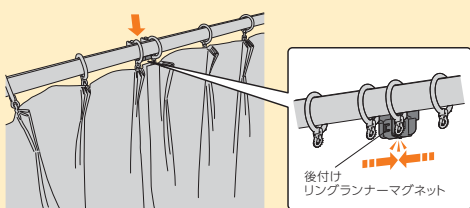

●光漏れを防ぐ後付けリングランナーマグネット (オプション)

カーテンを閉めた時に中央のリングランナーがずれて動いても、マグネット部分はずれない構造になっているため、マグネットがしっかりとくっついてカーテン中央部からの光漏れを防ぎます。また、マグネット部分が後付けできるため、リングランナーをレールから外すことなく取付けができます。

●デザインを合わせたタッセル

タッセル「ガレア」をご用意しています。詳しくはP.300をご参照ください。

●カーテン端部を固定できるリングストッパー

リングストッパーは、いちばん端のリングランナーが動かないように、レールに固定できる部品です。全閉時のカーテンの脇からの光漏れや、奥のレースカーテンが手前のドレープカーテンからはみ出してしまうのを防ぎます。またカーテン全開時もカーテンが端に寄らず、キレイな状態を保ちます。

*詳しくはP.583をご参照ください。

●カーテンのひだがきれいに出るリングランナー

カーテンフックを引っ掛ける吊環部分が自由に回転するので、リングランナーとカーテンのひだを正面に向けて美しく納められます。