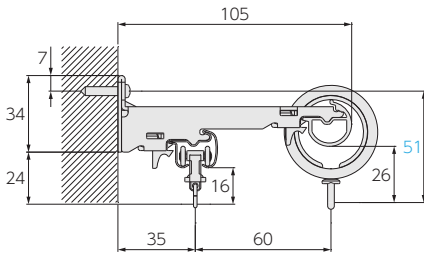

■ ダブル正面付け (ファンティアフィル)

ワンタッチダブルブラケット
(ブラケット幅:18)