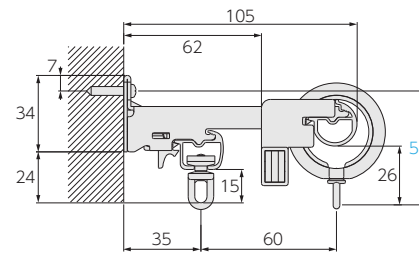

製品仕様

■ フィニアル (単位:mm)

フィニアルL

フィニアルS

取付け図 (単位:mm)

■ シングル正面付け

ワンタッチロングシングルブラケット
(ブラケット幅:18)

ワンタッチロングシングルブラケット
+ 後付けリングランナーマグネット

■ ダブル正面付け (ファンティアフィル)

ワンタッチダブルブラケット
(ブラケット幅:18)

ワンタッチダブルブラケット
+ 後付けリングランナーマグネット

■ ダブル正面付け (ファンティアフィルα静音※)

ワンタッチダブルブラケット
(ブラケット幅:18)

ワンタッチダブルブラケット
+ 後付けリングランナーマグネット

※ファンティアフィルのレール形状とは異なるため、ファンティアフィルのランナーは使用できません。
α静音ランナーをご利用ください。