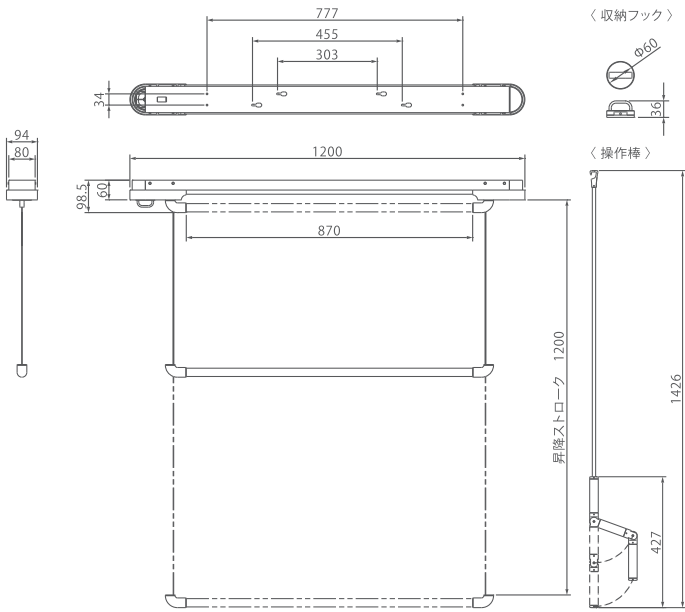

## #023 - AirBar (エアバー)

天井地下取付仕様			
品番	KS-NRP023-12WBKW	KS-NRP023-12WBKG	KS-NRP023-12WBKR
カラー (ヒモ部)	ホワイト	グレー	レッド
価格 (税別)	29,800 円		
内容量	本体 1 台 / 操作棒 1 本 / 収納フック 1 個 収納フックベース 1 個 / 薄平リベット 1 個		
サイズ	H98.5×W1200×D94		
材質	本体・カバー：PP 竿：鉄 (PP被服)		
質量	2.8kg		
その他	耐荷重：8kg ※天井保護のため。水平天井のみ設置可能。傾斜天井は設置不可。		
付属部品	バインドタッピンねじ(ユニクロ)呼び 4×50 8 本		