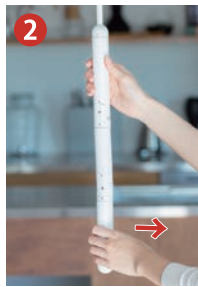

操作フックを掛ける

引っ張る