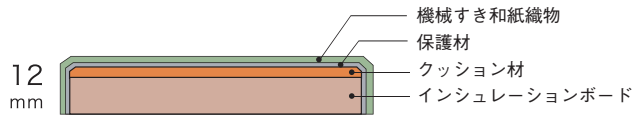

# 清流 せいりゅう

へりなし畳として最も普及している畳おもてです。

〈01 銀白色〉

〈16 若草色〉

原寸大

NEW 2016年10月新製品

## 敷き込みタイプ

2枚入 ¥17,000/梱 3枚入 ¥25,500/梱

製品名：ここち和座 敷き込みタイプ  
 サイズ：12mm厚さ 880X880mm  
 基材：インシュレーションボード  
 表面：機械すき和紙織物（ダイケン健やかおもて清流）  
 裏面：基材平滑処理  
 重量：約3kg/枚  
 梱包・入数：ダンボールケース梱包・2枚入、3枚入

	〈01 銀白色〉	〈16 若草色〉
2枚入	YQ5701-2	YQ5716-2
3枚入	YQ5701-3	YQ5716-3