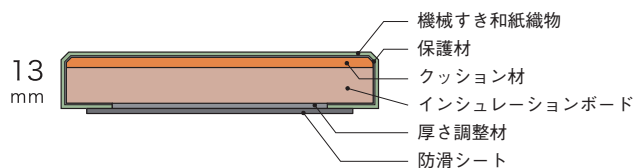

置き敷きタイプ

2枚入 ¥19,600/梱 3枚入 ¥29,400/梱

製品名：ここち和座 置き敷きタイプ
サイズ：13mm厚さ 820X820mm
基材：インシュレーションボード
表面：機械すき和紙織物（ダイケン健やかおもて清流）
裏面：防滑シート
重量：約3kg/枚
梱包・入数：ダンボールケース梱包・2枚入、3枚入

	〈01 銀白色〉	〈16 若草色〉
2枚入	YQ5801-2	YQ5816-2
3枚入	YQ5801-3	YQ5816-3

ここち和座 置き敷きタイプ 清流は、消防法で定められた防災性能試験に合格した防災物品です。

※防災物品は置き敷きタイプ 清流のみです。