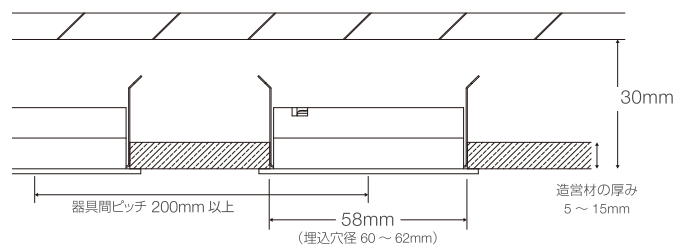

設置条件

*断熱材近辺に配置する場合、器具との距離を 100mm 以上確保してください。

調光について

- ・調光対応製品をご使用の場合、調光器の最低負荷容量以上でご使用ください。
- ・使用する調光器の種類によっては、チラつきが発生する場合があります。調光時にLED電球がチラつく場合は、調光器のつまみを操作して、チラつかない位置で使用してください。

●安全にご愛用いただくために、ご使用前に「取り扱い上のご注意」をよくお読みの上、正しくお使いください。

ウシオライティング株式会社

本社 〒104-0032 東京都中央区八丁堀2-9-1 RBM東八重洲ビル Tel:03-3552-8267(直)
大阪支店 〒532-0011 大阪市淀川区西中島6-1-1 新大阪プライムタワー Tel:06-7177-4669(代)
名古屋支店 〒450-0002 名古屋市中村区名駅5-7-30 ORE名駅東ビル Tel:052-589-1340(代)
福岡営業所 〒812-0016 福岡市博多区博多駅南1-8-12 博多駅南MTビル Tel:092-411-5945(代)

www.ushiolighting.co.jp

- ●このカタログに記載されている商品の形状、仕様および価格は、改良のため予告なく変更する場合がありますので、ご了承ください。
- ●印刷の関係上、実際の製品とカタログ上の色には、多少の差が生じる場合もあります。
- ●このカタログに記載されている内容は、2017年2月現在のものです。