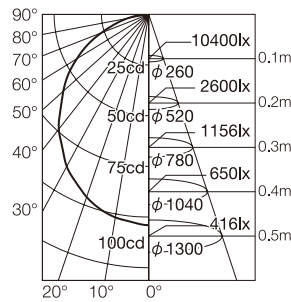

USDL-4 L-27 / W

L-27	2700K	W	ホワイト
L-30	3000K	B	ブラック
WW-35	3500K	S	シルバー*
W-40	4000K*		

質量：110g

寸法：φ65 x 20.5mm

灯体色：白、黒、シルバー*

接続：リード線結線

電源：調光対応電源内蔵

調光：位相調光

材質

本体およびトリム：アルミ

レンズ：PC

光色	品番	定格電圧 (V)	消費電力 (W)	入力電流 (A)	最大光度 (cd)	ビーム光束 (lm)	全光束 (lm)	ビーム角 (°)	演色性 (Ra)	色温度 (K)	定格寿命 (h)	調光
2700K	USDL-4L-27/*	100	3.8	0.062	90	163	250	105	95	2700	40000	●
3000K	USDL-4L-30/*	100	3.8	0.062	104	188	290	105	95	3000	40000	●
3500K	USDL-4WW-35/*	100	3.8	0.062	107	194	300	105	95	3500	40000	●
4000K	USDL-4W-40/*	100	3.8	0.062	110	199	310	105	95	4000	40000	●

定格寿命とは、全光束が初期の70%以下、または不点灯になるまでの点灯時間の平均値です

屋内用 交流100V 50Hz / 60Hz共用

* 灯体色シルバーおよび、色温度4000Kタイプはロット受注対応品です

配光曲線 | 円錐照度データ

電球色 2700K

電球色 3000K

温白色 3500K

白色 4000K

外形寸法図

(mm)

設置条件

*断熱材近辺に配置する場合、器具との距離を 100mm 以上確保してください。

調光について

- ・調光対応製品をご使用の場合、調光器の最低負荷容量以上でご使用ください。
- ・使用する調光器の種類によっては、チラつきが発生する場合があります。調光時にLED電球がチラつく場合は、調光器のつまみを操作して、チラつかない位置で使用してください。

●安全にご愛用いただくために、ご使用前に「取り扱い上のご注意」をよくお読みの上、正しくお使いください。

ウシオライティング株式会社

本社 〒104-0032 東京都中央区八丁堀2-9-1 RBM東八重洲ビル Tel:03-3552-8267(直)
大阪支店 〒532-0011 大阪市淀川区西中島6-1-1 新大阪プライムタワー Tel:06-7177-4669(代)
名古屋支店 〒450-0002 名古屋市中村区名駅5-7-30 ORE名駅東ビル Tel:052-589-1340(代)
福岡営業所 〒812-0016 福岡市博多区博多駅南1-8-12 博多駅南MTビル Tel:092-411-5945(代)

www.ushiolighting.co.jp

- ●このカタログに記載されている商品の形状、仕様および価格は、改良のため予告なく変更する場合がありますので、ご了承ください。
- ●印刷の関係上、実際の製品とカタログ上の色には、多少の差が生じる場合もあります。
- ●このカタログに記載されている内容は、2017年2月現在のものです。