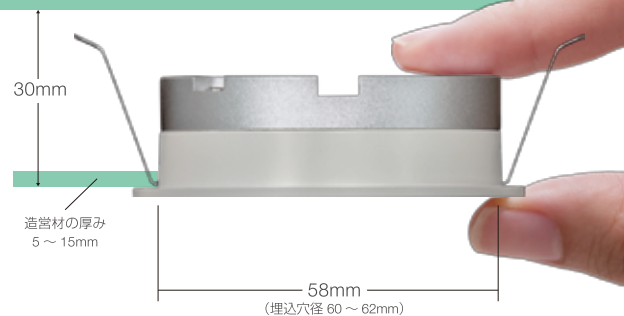

LED Shelf Down light USDL-4

調光対応薄型LEDダウンライト(什器用)

USDL-4は、厚さ20.5mmのコンパクトボディにシングルコア3.8W白色LED光源と調光対応電源を内蔵、25W形白熱電球相当の明るさをもつ、薄型LEDダウンライトです。

店舗をはじめ、陳列棚での使用を重視し、柔らかく拡がる超広角(105°)で配光設計、光だまりをつくらず、什器空間を均一に明るくするので、レイアウトの自由度を高めます。

滑らかな調光

位相調光に対応、スムーズなコントロールを実現

モノ本来の自然な色彩を鮮やかに再現

優れた演色性 (Ra 95) をもつ白色光が被照射物の印象を高め、存在感を際立たせます。

すべての機能を薄型ボディに集約

わずか 20.5mm の薄型ボディに調光電源までも内蔵、最小埋め込み深さは 30mm を実現しました。

別置電源スペースの必要もなく、什器設計の可能性をさらに広げます。

埋込穴径
φ60
(埋込穴径 60 ~ 62mm)

最小埋込深
30

USDL-4 L-27 / W

L-27	2700K	W	ホワイト
L-30	3000K	B	ブラック
WW-35	3500K	S	シルバー*
W-40	4000K*		

質量：110g

寸法：φ65 x 20.5mm

灯体色：白、黒、シルバー*

接続：リード線結線

電源：調光対応電源内蔵