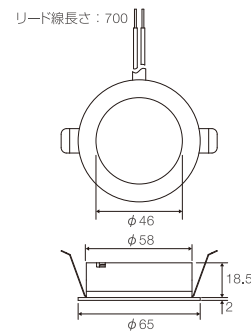

最小埋込深
30

USDL-4 L-27 / W

L-27	2700K	W	ホワイト
L-30	3000K	B	ブラック
WW-35	3500K	S	シルバー*
W-40	4000K*		

質量：110g

寸法：φ65 x 20.5mm

灯体色：白、黒、シルバー*

接続：リード線結線

電源：調光対応電源内蔵

外形寸法図

(mm)

設置条件

*断熱材近辺に配置する場合、器具との距離を 100mm 以上確保してください。

調光について

- ・調光対応製品をご使用の場合、調光器の最低負荷容量以上でご使用ください。
- ・使用する調光器の種類によっては、チラつきが発生する場合があります。調光時にLED電球がチラつく場合は、調光器のつまみを操作して、チラつかない位置で使用してください。

●安全にご愛用いただくために、ご使用前に「取り扱い上のご注意」をよくお読みの上、正しくお使いください。