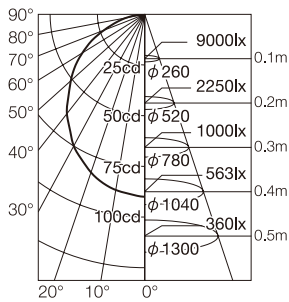

配光曲線 | 円錐照度データ

電球色 2700K