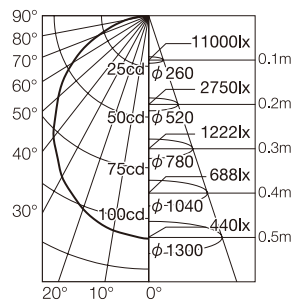

USDL-4 L-27 / W

L-27	2700K	W	ホワイト
L-30	3000K	B	ブラック
WW-35	3500K	S	シルバー*
W-40	4000K*		

質量：110g

寸法：φ65 x 20.5mm

灯体色：白、黒、シルバー*

接続：リード線結線

電源：調光対応電源内蔵

調光：位相調光

材質

本体およびトリム：アルミ

レンズ：PC

光色	品番	定格電圧 (V)	消費電力 (W)	入力電流 (A)	最大光度 (cd)	ビーム光束 (lm)	全光束 (lm)	ビーム角 (°)	演色性 (Ra)	色温度 (K)	定格寿命 (h)	調光
2700K	USDL-4L-27/*	100	3.8	0.062	90	163	250	105	95	2700	40000	●
3000K	USDL-4L-30/*	100	3.8	0.062	104	188	290	105	95	3000	40000	●
3500K	USDL-4WW-35/*	100	3.8	0.062	107	194	300	105	95	3500	40000	●
4000K	USDL-4W-40/*	100	3.8	0.062	110	199	310	105	95	4000	40000	●

定格寿命とは、全光束が初期の70%以下、または不点灯になるまでの点灯時間の平均値です

屋内用 交流100V 50Hz / 60Hz共用

* 灯体色シルバーおよび、色温度4000Kタイプはロット受注対応品です

配光曲線 | 円錐照度データ

電球色 2700K

電球色 3000K

温白色 3500K

白色 4000K

外形寸法図

(mm)

設置条件

*断熱材近辺に配置する場合、器具との距離を 100mm 以上確保してください。

調光について

- ・調光対応製品をご使用の場合、調光器の最低負荷容量以上でご使用ください。
- ・使用する調光器の種類によっては、チラつきが発生する場合があります。調光時にLED電球がチラつく場合は、調光器のつまみを操作して、チラつかない位置で使用してください。

●安全にご愛用いただくために、ご使用前に「取り扱い上のご注意」をよくお読みの上、正しくお使いください。

ウシオライティング株式会社

本社 〒104-0032 東京都中央区八丁堀2-9-1 RBM東八重洲ビル Tel:03-3552-8267(直)
大阪支店 〒532-0011 大阪市淀川区西中島6-1-1 新大阪プライムタワー Tel:06-7177-4669(代)
名古屋支店 〒450-0002 名古屋市中村区名駅5-7-30 ORE名駅東ビル Tel:052-589-1340(代)
福岡営業所 〒812-0016 福岡市博多区博多駅南1-8-12 博多駅南MTビル Tel:092-411-5945(代)

www.ushiolighting.co.jp

- ●このカタログに記載されている商品の形状、仕様および価格は、改良のため予告なく変更する場合がありますので、ご了承ください。
- ●印刷の関係上、実際の製品とカタログ上の色には、多少の差が生じる場合もあります。
- ●このカタログに記載されている内容は、2017年2月現在のものです。