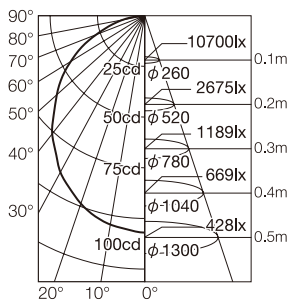

USDL-4 L-27 / W

L-27	2700K	W	ホワイト
L-30	3000K	B	ブラック
WW-35	3500K	S	シルバー*
W-40	4000K*		

質量：110g

寸法：φ65 x 20.5mm

灯体色：白、黒、シルバー*

接続：リード線結線

電源：調光対応電源内蔵

調光：位相調光

材質

本体およびトリム：アルミ

レンズ：PC

光色	品番	定格電圧 (V)	消費電力 (W)	入力電流 (A)	最大光度 (cd)	ビーム光束 (lm)	全光束 (lm)	ビーム角 (°)	演色性 (Ra)	色温度 (K)	定格寿命 (h)	調光
2700K	USDL-4L-27/*	100	3.8	0.062	90	163	250	105	95	2700	40000	●
3000K	USDL-4L-30/*	100	3.8	0.062	104	188	290	105	95	3000	40000	●
3500K	USDL-4WW-35/*	100	3.8	0.062	107	194	300	105	95	3500	40000	●
4000K	USDL-4W-40/*	100	3.8	0.062	110	199	310	105	95	4000	40000	●

定格寿命とは、全光束が初期の70%以下、または不点灯になるまでの点灯時間の平均値です

屋内用 交流100V 50Hz / 60Hz共用

* 灯体色シルバーおよび、色温度4000Kタイプはロット受注対応品です

配光曲線 | 円錐照度データ

電球色 2700K

電球色 3000K

温白色 3500K

白色 4000K

外形寸法図

(mm)

設置条件

*断熱材近辺に配置する場合、器具との距離を 100mm 以上確保してください。

調光について

- ・調光対応製品をご使用の場合、調光器の最低負荷容量以上でご使用ください。
- ・使用する調光器の種類によっては、チラつきが発生する場合があります。調光時にLED電球がチラつく場合は、調光器のつまみを操作して、チラつかない位置で使用してください。

●安全にご愛用いただくために、ご使用前に「取り扱い上のご注意」をよくお読みの上、正しくお使いください。

ウシオライティング株式会社

本社 〒104-0032 東京都中央区八丁堀2-9-1 RBM東八重洲ビル Tel:03-3552-8267(直)
大阪支店 〒532-0011 大阪市淀川区西中島6-1-1 新大阪プライムタワー Tel:06-7177-4669(代)
名古屋支店 〒450-0002 名古屋市中村区名駅5-7-30 ORE名駅東ビル Tel:052-589-1340(代)
福岡営業所 〒812-0016 福岡市博多区博多駅南1-8-12 博多駅南MTビル Tel:092-411-5945(代)

www.ushiolighting.co.jp

- ●このカタログに記載されている商品の形状、仕様および価格は、改良のため予告なく変更する場合がありますので、ご了承ください。
- ●印刷の関係上、実際の製品とカタログ上の色には、多少の差が生じる場合もあります。
- ●このカタログに記載されている内容は、2017年2月現在のものです。