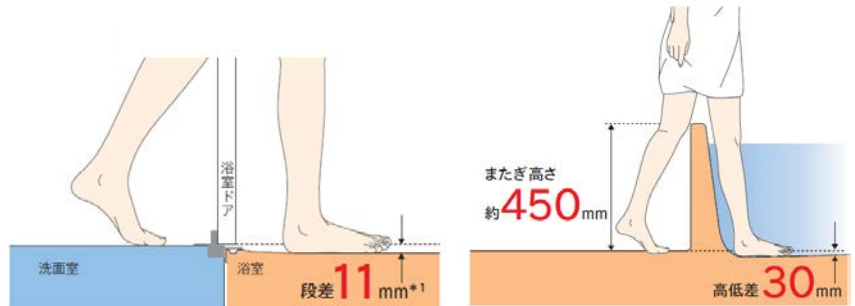

ダウンライト照明 (LED)

キュービック照明 (LED)

3. ～洗面室と浴室、浴槽と洗い場床の段差を極力なくし、あらゆる人の使いやすさに配慮～

浴室に出入りしやすい低段差ドアを標準設定とし、くつずり高さ 200mm の低床設置にも対応できます。また、洗い場床と浴槽底面の高低差を低減し、浴槽またぎ高さは約 450mm としています。さらに、ドア幅は有効開口 650mm^{※2} で、高齢者を介助する際も十分な幅を確保しました。

有効開口
650mm^{※2}

※2：各折り戸・開き戸 800W の場合

※1：各折り戸・開き戸の [11mm 段差] の場合。2 枚引き戸の場合は段差 4mm

・浴槽への出入りをサポートする浴槽形状

浴槽のフランジ部分においてつかみやすさや、ちょっとした腰掛スペースなどの工夫を取り入れています。

4. 優れた搬入・取付性

～狭い搬入経路でも運びやすい 2 分割構造を採用～

浴槽と洗い場床を分けた 2 分割構造を採用したことで、従来よりもコンパクトに搬入できるようになりました。また、ボルト脚の調整や排水管の取付けも、浴槽側のスペースを作業空間として使えるので取付けもしやすくなりました。