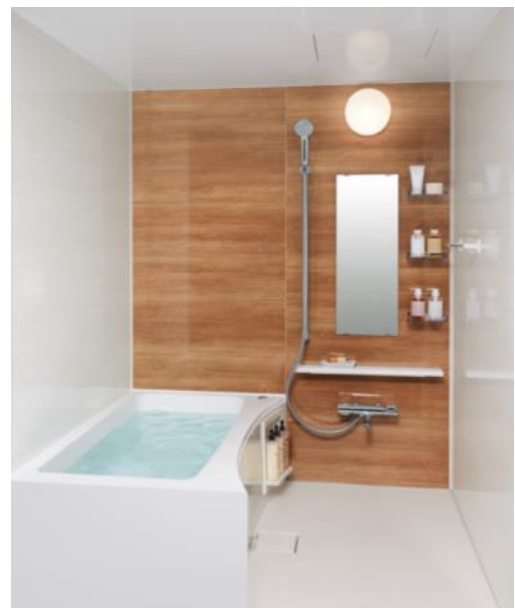

報道関係各位

2017年2月8日

コンパクトサイズのリフォームでゆったり快適なバスタイムを実現 マンションリフォーム用システムバスルーム「リノビオフィット」新発売

住まいと暮らしの総合住生活企業である株式会社 LIXIL（本社：東京都千代田区、社長：瀬戸欣哉）は、マンションなどの限られた広さの浴室でも、ゆったりとしたバスタイムを実現するマンションリフォーム用システムバスルーム「リノビオフィット」を開発し、2017年3月1日から全国で発売します。

今回発売する「リノビオフィット」は、浴室内がコンパクトサイズながら浴槽内を広く感じられるよう、浴槽の底面長さを業界最大の 1056mm*とし、従来品よりも足が伸ばせるサイズにしました。またエプロンをラウンド形状にすることで、広い洗い場スペースを確保しています。

※自社調べ（2017年2月時点）。

主要ユニットバスルームメーカー（キッチンバス工業会に加盟）の製品と比較した結果、1056mmは1216サイズの場合。1116・1115サイズ：956mm。1014サイズ：891mm。

またユーザーのイメージにフィットするように、カラーバリエーションは、浴槽の色と床・エプロンの色を3種類、壁の色は16種類の中から選ぶことができます。オプションとしてメタル調の多機能シャワーなど快適にバスタイムを過ごすことのできるアイテムをラインアップし、自分の好みに合ったバスルームにリフォームすることができます。

マンションリフォーム用システムバスルーム
「リノビオフィット」施工例

さらに、あらゆる人の使いやすさを考え、バリアフリーにもこだわりました。洗面室と浴室のドア段差を11mm、洗い場の床と浴槽底面の高低差を最適寸法の30mmに抑えたほか、浴槽の高さを約450mmとまたぎやすい高さに設定しています。浴室へ出入りする時や浴槽をまたぐ際にバランスを崩しやすい高齢の方にも安心してお使いいただけます。

また、搬入・取付の面では、狭い搬入経路での運びやすさに配慮し、浴槽と洗い場の床を分けて搬入できる2分割構造としたほか、壁裏の必要スペースを小さくし、設置スペースが狭い現場にも対応しやすくなっています。

LIXILは今後も、使いやすさと安全性に配慮するとともに、さまざまな住宅でご満足いただける商品を開発していきます。

本件に関するお問い合わせ先

株式会社 LIXIL（<http://www.lixil.co.jp/>）

本社：東京都千代田区霞が関3-2-5 霞が関ビルディング 36階

報道関係の方から：広報部 河合

TEL：03 - 6273 - 3607

一般の方から：お客さま相談センター

TEL：0120 - 179 - 400

※このリリースは、国土交通記者会、国土交通省建設専門紙記者会にお届けし、LIXIL ホームページ（URL: <http://www.lixil.co.jp/>）でも発表しています。