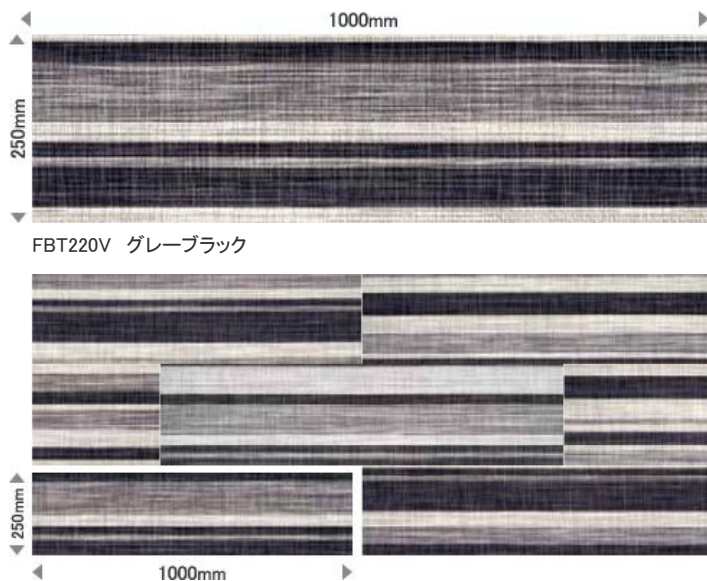

FBT-100

8,300円/m²(材料価格 税抜き価格)

FBT101 ベージュ

タイル(無地)FBT101
腰壁(部材使用)FBK602

FBT102 ブラウン FBT103 グレー FBT104 ブラック FBT105 グリーン

ファブテックタイル
(ピンストライプ)

無地と同色のベースに鮮やかなピンストライプを織り込みました。
遊び心をプラスしたモダンな色合いは、オフィス家具にもマッチします。

FBT-100

8,300円/m²(材料価格 税抜き価格)

タイル(ピンストライプ)FBT113
腰壁(部材使用)FBK604
ルースレイタイルTT341

FBT111 ベージュ

FBT112 ブラウン FBT113 グレー

ファブテックタイル
(ランダムストライプ)

独自のヴァリーサイズを活かしたストライプ柄で、ダイナミックな空間提案が可能です。
無地と共通の糸を使用しており、組み合わせも豊富です。

タイル(ランダムストライプ)FBT210V
タイル(無地)FBT102

FBT-200V

8,300円/m²(材料価格 税抜き価格)

FBT210V ベージュブラウン

FBT220V グレーブラック

FBT220V

ファブテック腰壁

多くの色系が織りなす表情は、高級感のある空間を創り出します。
和～洋～アジアン、モダン～ナチュラルまで、多様な空間テイストに調和します。

FBK-600