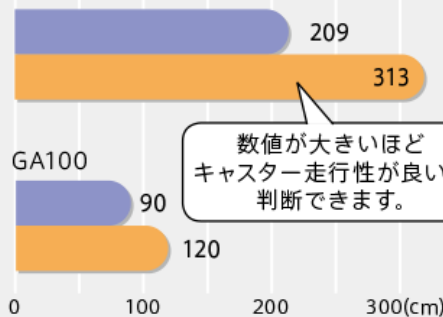

4 タイルカーペット並みの優れたクッション性

ファブテックタイルは、フェルトバックングのため、タイルカーペット並みの衝撃吸収性があり、硬質系の床材と比べて歩行性に優れています。クッション層と一体なので施工時間が短縮でき、部分貼替えも可能です。

5 優れたキャスター走行性

ファブテックタイルは、キャスター椅子やショッピングカート等を使用する場所でもご利用いただけます。

■床材の衝撃吸収性

床材の種類	衝撃力 (G 値)
ファブテックタイル	124
GA-100 (タイルカーペット)	125
マチュアNW	140
マチコV	146
コンクリート	150

数値が小さいほど衝撃が小さく、衝撃吸収性が良いと考えられます。

■移動時にかかる負荷

施工方法:市松貼り

ファブテックタイル

数値が大きいほどキャスター走行性が良いと判断できます。

Natural
(ベージュ～ブラウン)

ベージュ系の色調で織り込まれたファブテックは、空間を構成する家具類のナチュラル素材と見事に調和します。

タイル(ピンストライプ)FBT111・FBT112
タイル(ランダムストライプ)FBT210V