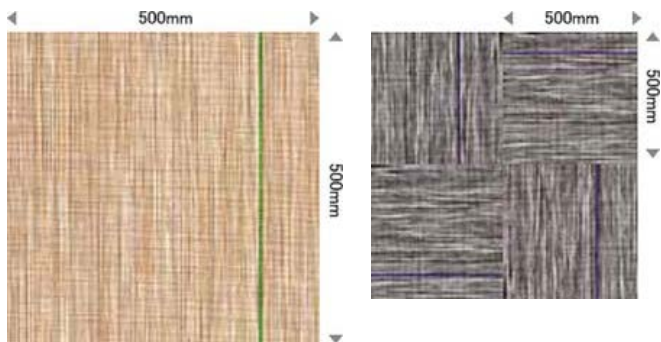

FABTEX ファブテックタイル
ファブテック腰壁

匠の技で樹脂素材の糸を一本一本
緻密に織り上げた、「ファブテック」。

匠の技で樹脂素材の糸を一本一本緻密に織り上げた、「ファブテック」。
伝統の平織り技術と現代のテクノロジーを融合させ、品格あふれる意匠に仕上げました。
ファブテックは信頼の国内生産で、現代の使用環境に耐え得る品質を実現しています。

製品情報

ファブテックタイル
(無地)

多くの色糸を織り込んだ深みある色合いは上品な印象を醸し出します。
オフィスやリフレッシュスペース等、様々な空間にお使いいただけます。

FBT-100

8,300円/m²(材料価格 税抜き価格)

FBT101 ベージュ

タイル(無地)FBT101
腰壁(部材使用)FBK602

FBT102 ブラウン FBT103 グレー FBT104 ブラック FBT105 グリーン

ファブテックタイル
(ピンストライプ)

無地と同色のベースに鮮やかなピンストライプを織り込みました。
遊び心をプラスしたモダンな色合いは、オフィス家具にもマッチします。

FBT-100

8,300円/m²(材料価格 税抜き価格)

タイル(ピンストライプ)FBT113
腰壁(部材使用)FBK604
ルースレイタイルTT341

FBT111 ベージュ

FBT112 ブラウン FBT113 グレー

ファブテックタイル
(ランダムストライプ)

独自のヴァリーサイズを活かしたストライプ柄で、ダイナミックな空間提案が可能です。
無地と共通の糸を使用しており、組み合わせも豊富です。

タイル(ランダムストライプ)FBT210V
タイル(無地)FBT102