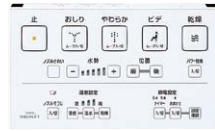

S 2016.8発売予定

5年間安心
延長保証制度

節水 節電
小型化

UD

グリーン
購入法
適合

介護保険
改修

和風便器取り替えの際にあわせて
ご採用いただければ介護保険 / 住
宅改修の対象となります。

貯湯式

「ノズルきれい」で
ノズル洗浄・除菌
新搭載。

S 共通機能	清潔機能			エコ機能		洗浄機能			清掃性		快適機能	
	プレミアム セルフ クリーニング	オートパワー 脱臭/脱臭	抗菌	タイマー 節電	※1 おまかせ 節電	おしり 洗浄	やわらか 洗浄	ビデ 洗浄	便ふた 着脱	本体 ワンタッチ 着脱	便座・便ふた ソフト閉止	暖房 便座
クリーン 便座	クリーン ノズル				ムーブ 洗浄	水勢 調節	洗浄位置 調節	ノズル お掃除 機能		※2 着座 センサー	リモコン	

S カラーバリエーション

リモコンカラーは本体のカラーに関係なく1色のみとなります。
※注2は受注生産品です。納期は約2週間(大型連休除く)かかります。

S2AJ

リモコン便器洗浄付タイプ
エロンゲート(大形)・レギュラー(普通)サイズ兼用便座

GREENMAX専用品 TCF6551AKJ ¥122,000
TCF6551AMJ* ¥122,000

S2J

レバー便器洗浄タイプ
エロンゲート(大形)・レギュラー(普通)サイズ兼用便座

TCF6551J ¥112,000

S2

レバー便器洗浄タイプ
エロンゲート(大形)・レギュラー(普通)サイズ兼用便座

TCF6531 ¥107,000

S1AJ

リモコン便器洗浄付タイプ
エロンゲート(大形)・レギュラー(普通)サイズ兼用便座

GREENMAX専用品 TCF6541AKJ ¥102,000
TCF6541AMJ* ¥102,000

S1J

レバー便器洗浄タイプ
エロンゲート(大形)・レギュラー(普通)サイズ兼用便座

TCF6541J ¥92,000

S1

レバー便器洗浄タイプ
エロンゲート(大形)・レギュラー(普通)サイズ兼用便座

TCF6521 ¥87,000

S共通機能	+	リモコン 便器洗浄	ノズル きれい	温風乾燥
	+	ノズル きれい	温風乾燥	
	+	温風乾燥		
S共通機能	+	リモコン 便器洗浄	ノズル きれい	
	+	ノズル きれい		

GREENMAX専用品: 洗浄水量4.8Lの超節水便器に便器洗浄付タイプを組み合わせる場合は、必ずTCF65*1AKJをお選びください。専用品以外の場合、リモコン便器洗浄機能が使えません。

eco小ボタンは、GREEN MAX専用品のみ搭載しています。

便器のタイプによって品番が異なります。詳細については「品番一覧」をご覧ください。

▶ 28-29 ページ

商品選定後は「ご購入前のチェックポイント」をご覧ください。

▶ 30-31 ページ

※洗浄レバーが向かって右側にある場合。前面左側にある場合は、29ページの品番一覧をご覧ください。

5年間安心
延長保証制度

安心と信頼の延長保証制度をご用意しています。
わずかな金額で安心してご使用いただける延長保証制度をご用意しております。

保証料2,700円(税込)で、メーカー保証期間を1年間から5年間に延長いたします。保証範囲は製品に同梱されている保証書に記載された内容に準じます。ただし、下記の場合は対象外となります。

●一般家庭以外(事務所、店舗、病院など不特定多数の方が使用される場所)でのご使用。

表示価格は税抜き価格です。