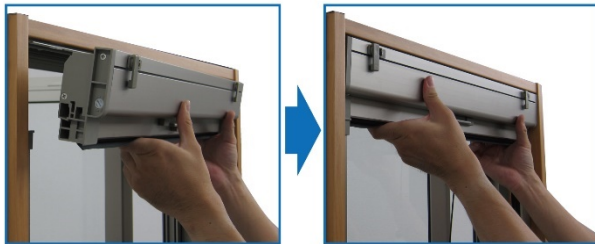

ロールアップ網戸初^{※1}！網戸本体をカセット式で脱着しやすく・スプリング調整機能装備

施工性高めた「ロールアップ網戸」

～「セロア カセット」2017年9月1日新発売～

※1 自社調べ

セイキ販売株式会社（東京都練馬区、代表取締役社長：守谷将人）は、施工性を向上させたロールアップ網戸「セロア カセット」を2017年9月1日に全国で発売いたします。

本製品は施工性を高めるため、網戸本体を簡単に脱着できるカセット式の構造を採用しました。近年、建築業界全体で職人不足が深刻化しており、施工経験の有無に関わらず取付けができる施工性の高いロールアップ網戸が求められていました。ロールアップ網戸において、網戸本体を簡単に脱着できる構造（カセット式）とスプリング調整機能を搭載したのは本製品が初となります。

網戸本体がカセット式になり脱着が簡単に

網戸収納時

網戸使用時

【製品ポイント】

● **網戸本体カセット式を採用。施工・メンテナンスを簡単に**
 本製品は、網戸本体をカセット式にすることで簡単に脱着できるようになり、施工・メンテナンスがしやすくなりました。

● **指一本で自動巻き取り収納『ワンタッチオープン』機能**

本製品は、取っ手部分を押しただけで網が自動で網戸本体ボックスに巻き取られる「ワンタッチオープン」機能を搭載。巻き取りスピードは、ボックス内外にあるスプリング調整部を回転させることで調整することができます。

● **収納ボックスがコンパクト**

本製品は、従来品に比べて網戸本体（収納ボックス）がコンパクトになり、スマートな納まりを実現しました。

● **高い防虫性を実現**

本製品は、レールにファスナーを噛ませることで風による網外れを防ぐ、当社特許機構「ファスナーガイドシステム」により、高い防虫性を実現しています。

※10kgの荷重試験クリア

【製品情報】

- 製品名 : セロア カセット
- 色 相 : シルバー、ステンカラー、ブロンズ
ダークブロンズ、ブラック、ホワイト (全 6 色)
- 防虫網 : グラスファイバー18×16 メッシュ
(グレー色、ブラック色の全 2 色)
- 発売日 : 2017 年 9 月 1 日
- 価 格 : 定価 24,500 円 W650mm×H1100mm
(消費税・運送費・取付工事費除く)