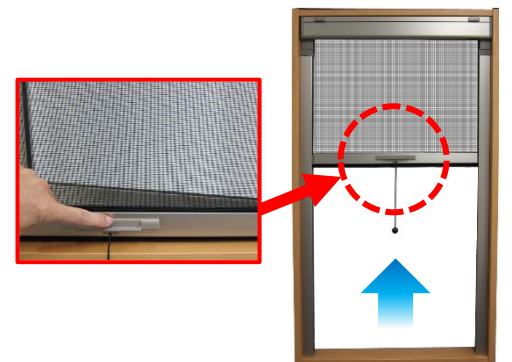

ロールアップ網戸初^{※1}！網戸本体をカセット式で脱着しやすく・スプリング調整機能装備

施工性高めた「ロールアップ網戸」

～「セロア カセット」2017年9月1日新発売～

※1 自社調べ

セイキ販売株式会社（東京都練馬区、代表取締役社長：守谷将人）は、施工性を向上させたロールアップ網戸「セロア カセット」を2017年9月1日に全国で発売いたします。

本製品は施工性を高めるため、網戸本体を簡単に脱着できるカセット式の構造を採用しました。近年、建築業界全体で職人不足が深刻化しており、施工経験の有無に関わらず取付けができる施工性の高いロールアップ網戸が求められていました。ロールアップ網戸において、網戸本体を簡単に脱着できる構造（カセット式）とスプリング調整機能を搭載したのは本製品が初となります。

網戸本体がカセット式になり脱着が簡単に

網戸収納時

網戸使用時

【製品ポイント】

● **網戸本体カセット式を採用。施工・メンテナンスを簡単に**
 本製品は、網戸本体をカセット式にすることで簡単に脱着できるようになり、施工・メンテナンスがしやすくなりました。

● **指一本で自動巻き取り収納『ワンタッチオープン』機能**

本製品は、取っ手部分を押しただけで網が自動で網戸本体ボックスに巻き取られる「ワンタッチオープン」機能を搭載。巻き取りスピードは、ボックス内外にあるスプリング調整部を回転させることで調整することができます。

● **収納ボックスがコンパクト**

本製品は、従来品に比べて網戸本体（収納ボックス）がコンパクトになり、スマートな納まりを実現しました。

● **高い防虫性を実現**

本製品は、レールにファスナーを噛ませることで風による網外れを防ぐ、当社特許機構「ファスナーガイドシステム」により、高い防虫性を実現しています。

※10kgの荷重試験クリア

【製品情報】

- 製品名 : セロア カセット
- 色 相 : シルバー、ステンカラー、ブロンズ
ダークブロンズ、ブラック、ホワイト (全 6 色)
- 防虫網 : グラスファイバー18×16 メッシュ
(グレー色、ブラック色の全 2 色)
- 発売日 : 2017 年 9 月 1 日
- 価 格 : 定価 24,500 円 W650mm×H1100mm
(消費税・運送費・取付工事費除く)