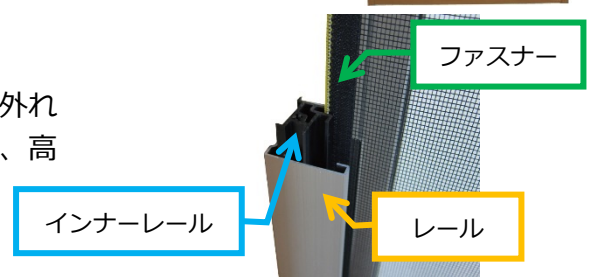

ロールアップ網戸初^{※1}！網戸本体をカセット式で脱着しやすく・スプリング調整機能装備

施工性高めた「ロールアップ網戸」

～「セロア カセット」2017年9月1日新発売～

※1 自社調べ

セイキ販売株式会社（東京都練馬区、代表取締役社長：守谷将人）は、施工性を向上させたロールアップ網戸「セロア カセット」を2017年9月1日に全国で発売いたします。

本製品は施工性を高めるため、網戸本体を簡単に脱着できるカセット式の構造を採用しました。近年、建築業界全体で職人不足が深刻化しており、施工経験の有無に関わらず取付けができる施工性の高いロールアップ網戸が求められていました。ロールアップ網戸において、網戸本体を簡単に脱着できる構造（カセット式）とスプリング調整機能を搭載したのは本製品が初となります。

網戸本体がカセット式になり脱着が簡単に

網戸収納時

網戸使用時

【製品ポイント】

● **網戸本体カセット式を採用。施工・メンテナンスを簡単に**
 本製品は、網戸本体をカセット式にすることで簡単に脱着できるようになり、施工・メンテナンスがしやすくなりました。

● **指一本で自動巻き取り収納『ワンタッチオープン』機能**

本製品は、取っ手部分を押しただけで網が自動で網戸本体ボックスに巻き取られる「ワンタッチオープン」機能を搭載。巻き取りスピードは、ボックス内外にあるスプリング調整部を回転させることで調整することができます。

● **収納ボックスがコンパクト**

本製品は、従来品に比べて網戸本体（収納ボックス）がコンパクトになり、スマートな納まりを実現しました。

● **高い防虫性を実現**

本製品は、レールにファスナーを噛ませることで風による網外れを防ぐ、当社特許機構「ファスナーガイドシステム」により、高い防虫性を実現しています。

※10kgの荷重試験クリア

【製品情報】

- 製品名 : セロア カセット
- 色 相 : シルバー、ステンカラー、ブロンズ
ダークブロンズ、ブラック、ホワイト (全 6 色)
- 防虫網 : グラスファイバー18×16 メッシュ
(グレー色、ブラック色の全 2 色)
- 発売日 : 2017 年 9 月 1 日
- 価 格 : 定価 24,500 円 W650mm×H1100mm
(消費税・運送費・取付工事費除く)