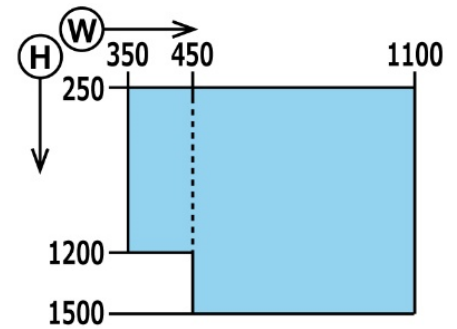

【製品情報】

- 製品名 : セロア カセット
- 色 相 : シルバー、ステンカラー、ブロンズ
  ダークブロンズ、ブラック、ホワイト (全 6 色)
- 防虫網 : グラスファイバー18×16 メッシュ
  (グレー色、ブラック色の全 2 色)
- 発売日 : 2017 年 9 月 1 日
- 価 格 : 定価 24,500 円 W650mm×H1100mm
  (消費税・運送費・取付工事費除く)

■ 製作範囲 (mm)

本件に関するお問い合わせ先

セイキ販売株式会社 営業企画推進室 相楽・佐々木・和田
TEL:03-3993-0444 FAX:03-3992-8578 Mail:info@seiki.gr.jp
〒176-0014 東京都練馬区豊玉南 3-21-16