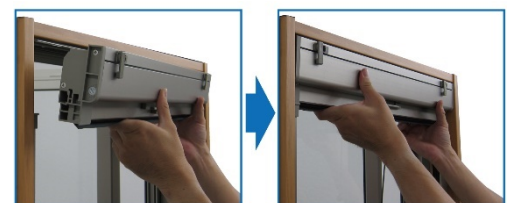

ロールアップ網戸初^{※1}！網戸本体をカセット式で脱着しやすく・スプリング調整機能装備

施工性高めた「ロールアップ網戸」

～「セロア カセット」2017年9月1日新発売～

※1 自社調べ

セイキ販売株式会社（東京都練馬区、代表取締役社長：守谷将人）は、施工性を向上させたロールアップ網戸「セロア カセット」を2017年9月1日に全国で発売いたします。

本製品は施工性を高めるため、網戸本体を簡単に脱着できるカセット式の構造を採用しました。近年、建築業界全体で職人不足が深刻化しており、施工経験の有無に関わらず取付けができる施工性の高いロールアップ網戸が求められていました。ロールアップ網戸において、網戸本体を簡単に脱着できる構造（カセット式）とスプリング調整機能を搭載したのは本製品が初となります。

網戸本体がカセット式になり脱着が簡単に

網戸収納時

網戸使用時

【製品ポイント】

● **網戸本体カセット式を採用。施工・メンテナンスを簡単に**
 本製品は、網戸本体をカセット式にすることで簡単に脱着できるようになり、施工・メンテナンスがしやすくなりました。

● **指一本で自動巻き取り収納『ワンタッチオープン』機能**

本製品は、取っ手部分を押しただけで網が自動で網戸本体ボックスに巻き取られる「ワンタッチオープン」機能を搭載。巻き取りスピードは、ボックス内外にあるスプリング調整部を回転させることで調整することができます。

● **収納ボックスがコンパクト**

本製品は、従来品に比べて網戸本体（収納ボックス）がコンパクトになり、スマートな納まりを実現しました。

● **高い防虫性を実現**

本製品は、レールにファスナーを噛ませることで風による網外れを防ぐ、当社特許機構「ファスナーガイドシステム」により、高い防虫性を実現しています。

※10kgの荷重試験クリア

【製品情報】

- 製品名 : セロア カセット
- 色 相 : シルバー、ステンカラー、ブロンズ
ダークブロンズ、ブラック、ホワイト (全 6 色)
- 防虫網 : グラスファイバー18×16 メッシュ
(グレー色、ブラック色の全 2 色)
- 発売日 : 2017 年 9 月 1 日
- 価 格 : 定価 24,500 円 W650mm×H1100mm
(消費税・運送費・取付工事費除く)