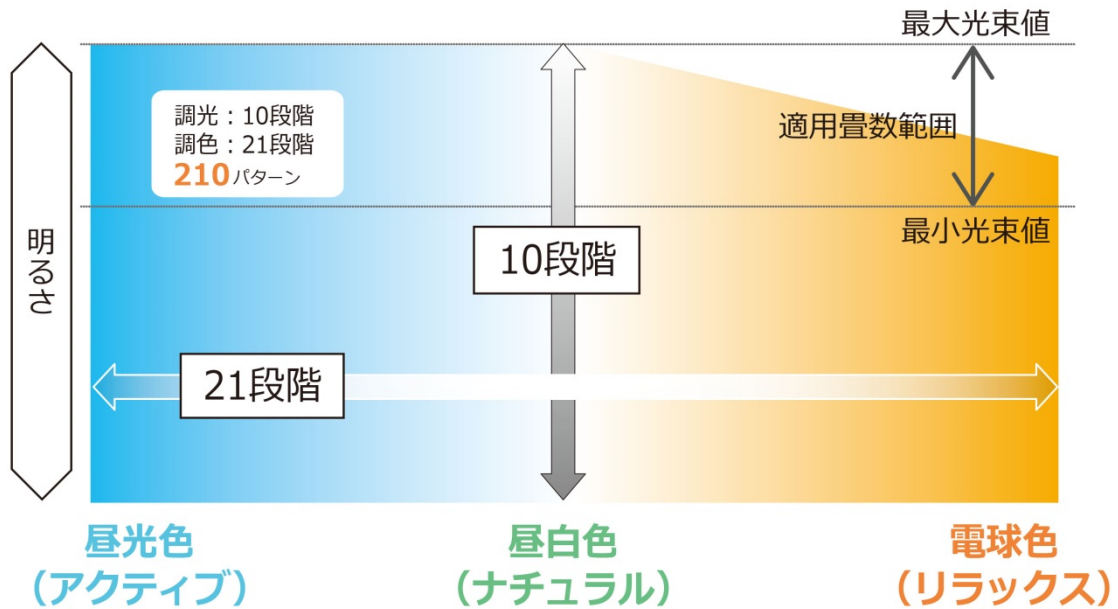

◆「グラン・クオリティ」ハイスペックモデルの特長

点灯時光色は21段階、明るさは10段階の210パターンの中から
お好みに合わせてお選びいただけます。

◆「グラン・クオリティ」ハイスペックモデル、スタンダードモデル比較

		グラン・クオリティ	
		ハイスペックモデル	スタンダードモデル
畳数展開		14畳・12畳・8畳	14畳・12畳・8畳
明るさ	全モード明るさ宣言 (全ての光色で適用畳数内の明るさ確保)	○	-
	Wの大光量 (昼光色/昼白色)	○	○
Wのあんしん (感震センサ+ホタルック機能)		○	○
固有エネルギー消費効率★	昼光色 (100%点灯時)	140.9 lm/W	126.4 lm/W
	昼白色 (100%点灯時)	150.3 lm/W	135.1 lm/W
調色段階		21	5

★木枠および和風デザインは除く