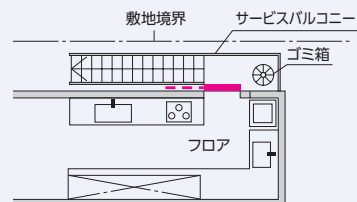

2階キッチンの出入口

都市型住宅に多くみられる2階にキッチン
を設ける場合、スライド式で機能的に
ご利用できます。

9月
新発売

たてすべり出し窓 オペレーター+FIX段窓

使いやすい オペレーター仕様!

オペレーター
ハンドル操作で
障子が約90°まで
開いて採風でき
ます。

操作しやすい位
置にオペレーターハンドル
があるので、無理のない姿勢
で開閉操作が行えます。

オペレーターハンドルは、使用
しないときには折りたたむこと
ができる、折りたたみ式オペ
レーターハンドル(オプション)
をご用意しています。

住宅のアクセントに!

内外観のアクセントとなり、
デザイン性の高い住まいを演
出します。
スリムサイズにしたり、FIX部
を型ガラスにしたりすることで、
防犯性やプライバシー性を高
めながら、室内に光を採り入
れます。