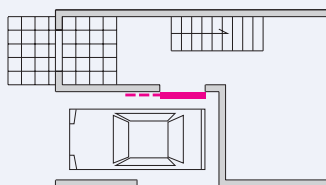

勝手口片引き戸

防犯性に配慮!

こじ開けを防ぐ鎌錠を採用。
上下2ヶ所に装備していますので
防犯性に優れています。

通路が塞がらず
快適!

※個別認定のため、サッシW(ワイド1707、
スリム1867)・サッシH2030までとなります。

狭小地でも限られたスペースを有効に活用!

隣地が近い出入口

スライド式だから狭いスペースでも開閉
でき、出入りや荷物の出し入れもラクラク
です。

ビルトインガレージの出入口

スライド式でデッドスペースもなく、開閉時
に車や自転車などを傷つける心配もあ
りません。

2階キッチンの出入口

都市型住宅に多くみられる2階にキッチン
を設ける場合、スライド式で機能的に
ご利用できます。

9月
新発売

たてすべり出し窓 オペレーター+FIX段窓

使いやすい オペレーター仕様!

オペレーター
ハンドル操作で
障子が約90°まで
開いて採風でき
ます。