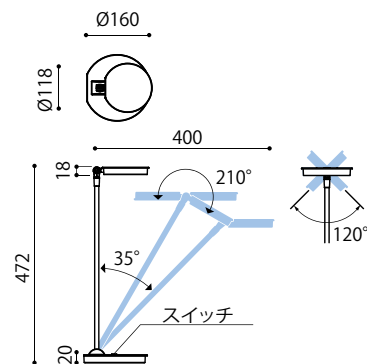

ブラック

シルバー

パッションレッド