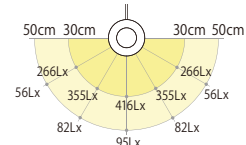

※2017年1月発売予定