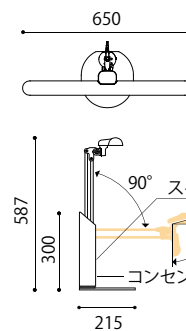

¥16,000

直管蛍光灯: FHF24形(昼白色)×1
鋼、アルミ、樹脂
重量: クランプ式1.1kg/ベース式1.6kg

クランプ: 専用クランプ付属
(取付可能厚37mmまで)
デスクベース付属

コード長さ: 2.0m
搭載ランプ: FHF24S・EN
●1680lm/23.0W(100V)/73.0lm/W(100V)
●省エネ区分: VI
※600W用コンセント付

測定器具高: 40cm
中心直下照度: 1823Lx