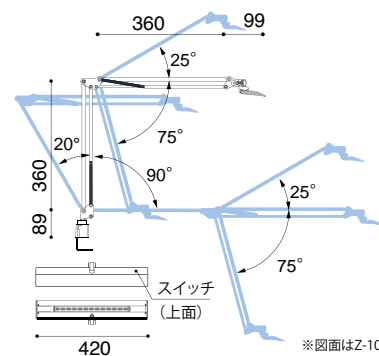

※図面はZ-10N、Z-11N SL共通

連続調光 ○ 4000K (Ra80) | 無段階調光5~100%

LED 白熱150W相当