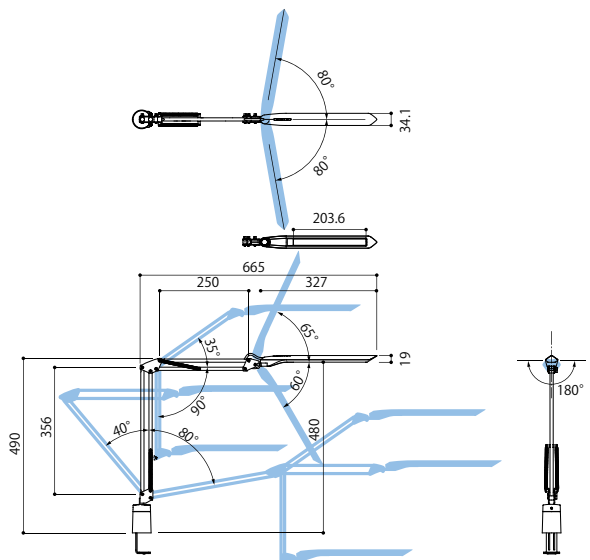

Z-N1100

エントリークラスの調光調色モデル。洗練されたツートンカラーが、シャープな印象を際立たせる。

Z-N1100W

連続調光

| 各光色無段階調光30~100% |

LED 白熱80W相当

Z-N1100B ブラック×ブラック
Z-N1100W ホワイト×ブラック
Z-N1100BR ブラウン×ブラック
¥16,800

LED: 7.0W
材質: 鋼、樹脂
重量: 0.9kg

クランプ: 専用上締めクランプ
(取付可能厚55mmまで)

コード長さ: 2.2m

電源: ACアダプター付属

●555lm / 7.0W / 79.3lm/W
●LEDモジュール寿命: 40,000h

測定器具高: 40cm
中心直下照度: 1540Lx

※2016年12月発売予定

FEATURES Z-N1100

明るさJIS-Aクラス相当

ショートアーム

7Wクリック100%

ラストメモリ

ソフトスタート

ON/OFF・調光・調色とボタンを分けることで操作性がアップ。

片持ちデザインなので机の端に設置しても正面に調整しやすく、広いデスクでもパソコンモニター邪魔になりにくい。

色温度は3000K・4000K・5000K・6200Kの4パターン。調光は各色でコントロールできます。

先端を少し斜めにカットすることでシャープな印象。

丸型上締めクランプ。
(取付可能厚: 6~55mm)