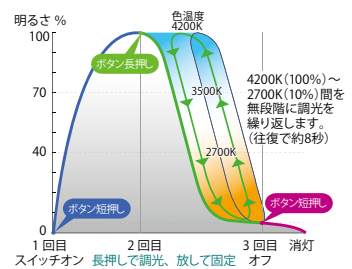

スイッチボタンの長押しで色温度4200K~2700Kを無段階に調節できます。(明るさ・色温度連動)

日中の効率的な作業や、勉強がはかどるように。

朝のようにさわやかな光や、いきいきと活動したい時に。

夜の家族団らんや、読書などゆったりとくつろぐ時に。

● 色温度のイメージ

● 色温度可変型 ソフトスタート機能による点灯変化

段階調光

● 5000K (Ra70)