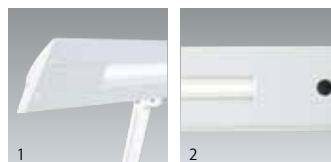

1. アルミ押し出し材を使用し、デザインと機能を両立したヘッド部。
2. 長寿命と低消費電力のライン状LED光源。