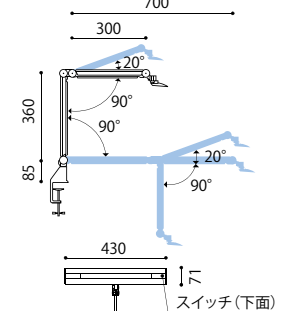

Z-63W ホワイト
Z-63SL シルバー
Z-63B ブラック

¥34,800

LED: 11.3W
銅、アルミ、樹脂
重量: 1.8kg

クランプ: Z-A11 (ブラック)
六角レンチ付属 (取付可能厚55mmまで)
コード長さ: 1.8m
電源: ACアダプター付属
●437.2 lm / 11.3W / 38.7 lm/W
●LEDモジュール寿命: 40,000h
測定器具高: 40.0cm
中心直下照度: 1645Lx

ボタンの長押しで色温度4200K~2700Kを無段階に調節できます。(明るさ・色温度連動)

1. アルミ押し出し材を使用し、デザインと機能を両立したヘッド部。
2. 長寿命と低消費電力のライン状LED光源。