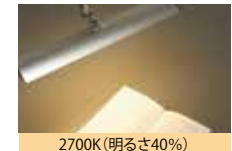

ボタンの長押しで色温度4200K~2700Kを無段階に調節できます。(明るさ・色温度連動)