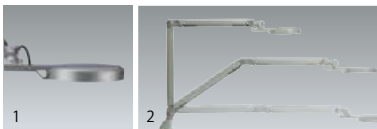

FEATURES Z-70 & Z-71