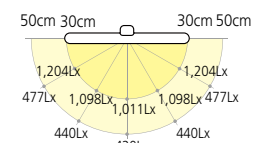

¥16,000

直管蛍光灯: FHF24形(昼白色)×1
鋼、アルミ、樹脂
重量: クランプ式1.1kg/ベース式1.6kg

クランプ: 専用クランプ付属
(取付可能厚37mmまで)
デスクベース付属

コード長さ: 2.0m
搭載ランプ: FHF24S・EN
●1680lm/23.0W(100V)/73.0lm/W(100V)
●省エネ区分: VI
※600W用コンセント付

測定器具高: 40cm
中心直下照度: 1823Lx