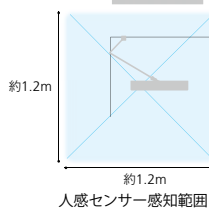

Z-81/80

動かしやすいハンドル付きのヘッド。
明るさと色温度の調整機能を搭載したアームライトのスタンダードモデル。

連続調光 | 2700K~4200K (Ra80) | 無段階調光・調色10~100% | 人感センサー

LED 白熱100W相当

Z-81W ホワイト

Z-81B ブラック

¥37,000

LED: 11.0W
アルミ、樹脂、亜鉛ダイキャスト
重量: 1.2kg

クランプ: Z-A11 (本体同色仕様)
六角レンチ付属
(取付可能厚55mmまで)

コード長さ: 1.8m
電源: ACアダプター付属
●693.7 lm / 11.0W / 63.1 lm/W
●LEDモジュール寿命: 40,000h

測定器具高: 40cm
中心直下照度: 1493Lx

〈人感センサー〉
デスクで使用するのに最適な範囲で、
着席・離席時を感知します。
(5分後消灯、ON/OFFスイッチ付)

連続調光 | 2700K~4200K (Ra80) | 無段階調光・調色10~100% |

LED 白熱100W相当

Z-80W ホワイト

Z-80B ブラック

¥28,000

LED: 11.0W
アルミ、樹脂、亜鉛ダイキャスト
重量: 1.2kg

クランプ: Z-A11 (本体同色仕様)
六角レンチ付属
(取付可能厚55mmまで)

コード長さ: 1.8m
電源: ACアダプター付属
●693.7 lm / 11.0W / 63.1 lm/W
●LEDモジュール寿命: 40,000h

測定器具高: 40cm
中心直下照度: 1493Lx

FEATURES Z-80 & Z-81

1. 無段階調光 (10~100%) で明るさと色温度が連動します。白色光 (左: 4200K) と電球色 (右: 2700K) の光。
2. ハンドル付きヘッドと平行アームでスムーズな動き。
3. JIS-AAクラス相当の照度を確保しながら目にやさしいソフトな光。

明るさ JIS-AAクラス相当 | Wクリック100% | ラストメモリー | ソフトスタート