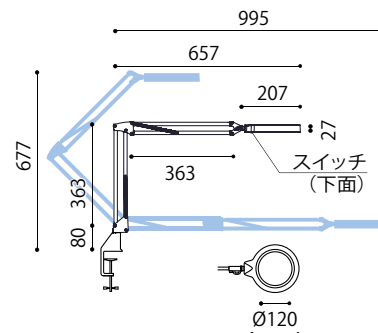

コード長さ: 1.8m
電源: ACアダプター付属
●727lm / 9.2W / 79.0lm/W
●LEDモジュール寿命: 40,000h

測定器具高: 40cm
中心直下照度: 1445Lx

Z-618

スリムヘッドとロングアーム。間接照明やインテリアとして空間を演出。

Z-618 B + Z-B10
Option
Z-B10 フロアベース
[組み合せ例セット価格] ¥52,800
フロアベース詳細>P.20