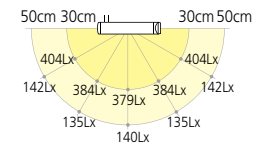

¥20,800

LED: 6.0W
鋼、アルミ、樹脂
重量: クランプ式1.1kg/ベース式1.6kg

クランプ: 専用クランプ付属
(取付可能厚37mmまで)
デスクベース付属

コード長さ: 2.0m
電源: 電源部内蔵型
●421.0lm/6.0W/70.2lm/W
●LEDモジュール寿命: 40,000h
※600W用コンセント付

測定器具高: 40cm
中心直下照度: 1020Lx

Z-3500

人感センサーでカンタン・省エネ。