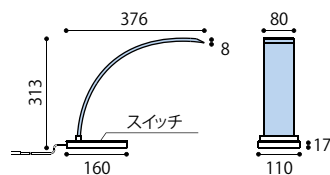

Z-6200

¥45,000

LED: 9.0W
銅、アルミ、アクリル(ラメゴールド)
重量: 1.2kg

コード長さ: 1.8m
電源: ACアダプター付属
卓上型

●64.0 lm/9.0W/7.1 lm/W
●LEDモジュール寿命: 40,000h

測定器具高: 40cm
中心直下照度: 100Lx