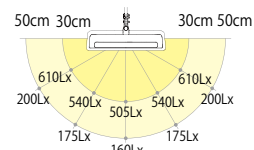

ホワイト

金賞

連続調光 ● 5000K (Ra85) | 無段階調光30~100% | USB給電端子 |

LED 白熱80W相当