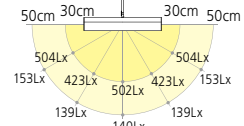

¥34,800

LED: 11.3W
銅、アルミ、樹脂
重量: 1.8kg

クランプ: Z-A11 (ブラック)
六角レンチ付属 (取付可能厚55mmまで)
コード長さ: 1.8m
電源: ACアダプター付属
●437.2 lm / 11.3W / 38.7 lm/W
●LEDモジュール寿命: 40,000h
測定器具高: 40.0cm
中心直下照度: 1645Lx

ボタンの長押しで色温度4200K~2700Kを無段階に調節できます。(明るさ・色温度連動)