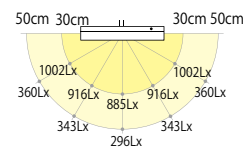

※図面はZ-10N、Z-11N SL共通

連続調光 ○ 4000K (Ra80) | 無段階調光5~100%

LED 白熱150W相当