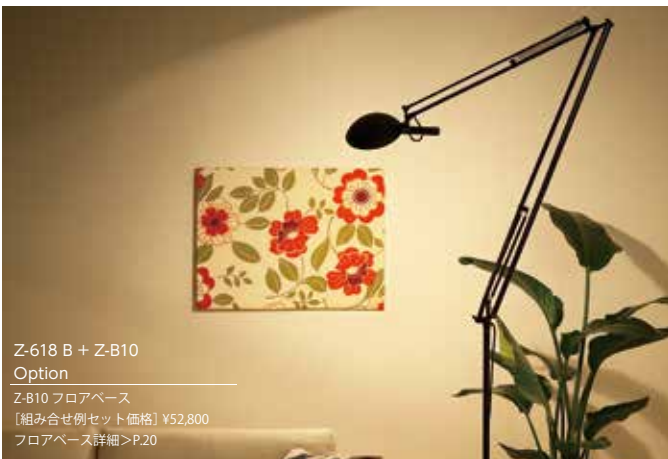

Z-618

スリムヘッドとロングアーム。間接照明やインテリアとして空間を演出。

Z-618 B + Z-B10
Option
Z-B10 フロアベース
[組み合せ例セット価格] ¥52,800
フロアベース詳細>P.20

FEATURES **Z-618** design: 浅原 重明

1. 反射効率を高め、表面の過熱防止に効果的な二重構造、薄型デザインのヘッド。
2. スムーズなアーム動作を生み、完成度を高めたメカニカル・デザイン。