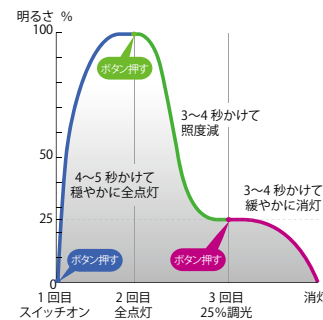

● 段階調光型

ソフトスタート機能 (0→100%→25%→0) による点灯変化