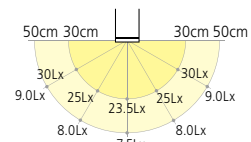

Z-6200

¥45,000

LED: 9.0W
銅、アルミ、アクリル(ラメゴールド)
重量: 1.2kg

コード長さ: 1.8m
電源: ACアダプター付属
卓上型

●64.0 lm/9.0W/7.1 lm/W
●LEDモジュール寿命: 40,000h

測定器具高: 40cm
中心直下照度: 100Lx