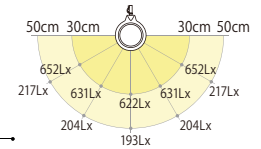

Z-37NL SL シルバー
Z-37NL W ホワイト

¥18,800

LED: 9.2W×1
銅、樹脂、アルミ、ガラスレンズ
重量: 1.5kg

クランプ: Z-A9 (黒色) 付属
(取付可能厚55mmまで)
スプリング: Z-37NL SL/W
全てシルバー色

コード長さ: 1.8m
電源: ACアダプター付属
●727lm / 9.2W / 79.0lm/W
●LEDモジュール寿命: 40,000h

測定器具高: 40cm
中心直下照度: 1445Lx