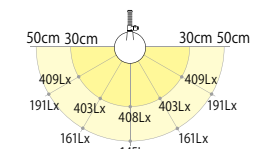

Z-618 SL シルバー
Z-618 B ブラック

¥27,000

E17クリプトン球(クリア) KT60W形×1
銅、樹脂
重量: 1.5kg

クランプ: Z-A9 (ブラック) 付属
(取付可能厚55mmまで)
スプリング: Z-618 B (黒色) /
SL (シルバー色)

コード長さ: 1.7m
搭載ランプ: E17クリプトン球(クリア)
KT60W形

※E17 LED電球6Wまで使用可能

測定器具高: 40cm
中心直下照度: 1068Lx