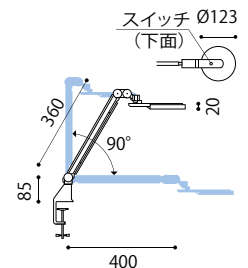

クランプ: Z-A11 (ブラック)
六角レンチ付属 (取付可能厚55mmまで)
シングルアーム
コード長さ: 1.8m
電源: ACアダプター付属
●366.9 lm / 6.0W / 61.2 lm/W
●LEDモジュール寿命: 40,000h
測定器具高: 40.0cm
中心直下照度: 1099Lx

● 段階調光型

ソフトスタート機能 (0→100%→25%→0) による点灯変化

連続調光

● 2700K~4200K (Ra80)