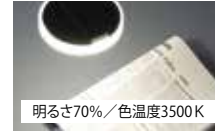

1. 独自のLED基板を採用。これまでのLED照明にはないやわらかで目にやさしい光を実現。
2. ヘッド位置を低く設定できます。

スイッチボタンの長押しで色温度4200K~2700Kを無段階に調節できます。(明るさ・色温度連動)