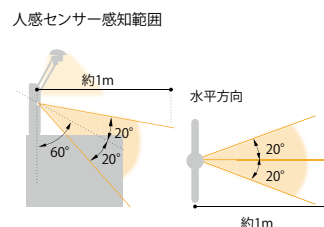

FEATURES Z-3500

明るさJIS-AAクラス相当

人感センサー

1. 直管蛍光灯FHF24形で広範囲に明るい。
2. 取付可能厚37mmまでの専用クランプが付属。
3. 同梱のベースで卓上型に。スイッチ下部にはコンセントを装備。支柱中央に人感センサーを装備し、5分間感知しなかった場合、消灯します。(ON/OFFスイッチ付)