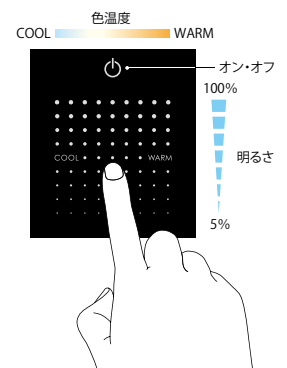

色の再現性に優れた高演色LEDを採用

Ra97の高演色LED採用で自然に近い色を引き出します。

(対応機種: Z-80PRO, Z-G7000, Z-G7100)

● 平均演色評価用試験色 (Raはこの数値の平均値)

● 特殊演色評価用試験色

演色評価数とは

演色評価数とは、モノの色見え方に対して、照明が与える色への影響度を表す数値のこと。一般的には自然光(太陽光)を基準として、近いものほど「演色性が良い」、かけ離れたものほど「演色性が悪い」とされます。この演色性を客観的に判断できるように数値化したものを演色評価数といい、演色評価数が100に近いほど太陽光下での色に近いとされています。

人感センサー

人の着席・離席を感知し、自動で点灯・消灯。デスクライトをこまめにON、OFFすることによって省エネに貢献します。

(対応機種: Z-81, Z-3500, Z-3600)

タッチパネル

識別しやすいタッチパネルデザインを採用。軽く触れただけで好みの色温度と明るさに調節できます。

(対応機種: Z-6100, Z-6200, Z-6600)

※安全性および製品性能向上のため、特性・仕様は予告なしに変更される場合があります。 ※LED素子にはバラツキがあるため同一形名の器具においても光色、明るさが異なる場合があります。 ※価格はすべて税別本体価格です。

Z-G7000/7100

作業の妨げにならない離れた位置から作業面に適切な光を提供する。これまでにない最適な空間をご提供する、新しいタスクライト。

質感のあるマルチカットの鏡面反射板は、必要な光だけをカットアウトし、グレアレスな表情を見せます。

通常のタスクライト
作業面真上に灯具を設置する必要があります。直下が明るい一方で広がりは限定され角度を振ればまぶしくなります。

Z-REF
作業面から邪魔にならない離れた位置に設置します。光学反射板で制御された、まぶしさのない広く明るい最適な光環境を作り上げます。