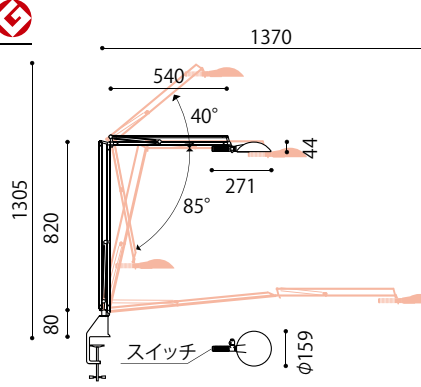

■対応 LED ランプ
LDA6L-G-E17 (三菱)