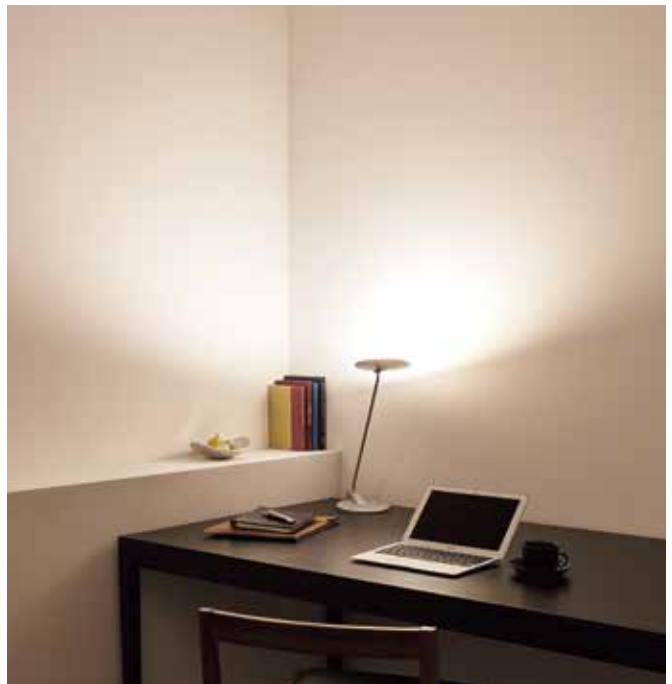

FEATURES Z-G3000

👉 Wクリック100%

👉 ラストメモリー

👉 ソフトスタート