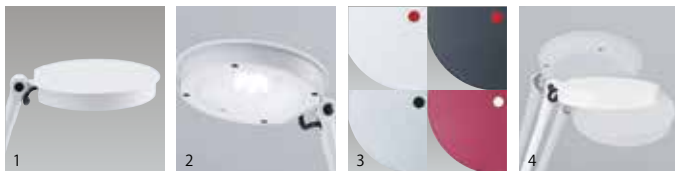

Z-8

キュートなヘッドが自由に可動。

Z-8R

FEATURES Z-8

明るさJIS-Aクラス相当 | Wクリック100% | ラストメモリー | ソフトスタート

1. 薄いヘッドは軽い力で簡単に向きを変えられます。
2. 小さな光源でも広範囲に光が広がります。
3. ベース部の真ん中にあるスイッチボタンのカラーバリエーション。
4. ヘッドはさまざまな角度に変えられます。

連続調光 | 5000K (Ra80) | 無段階調光30~100% |