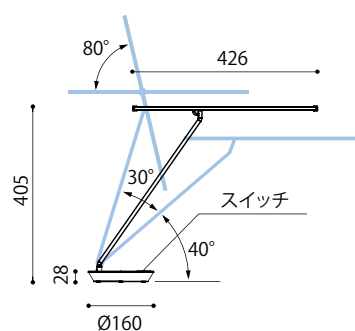

Z-8

キュートなヘッドが自由に可動。

FEATURES Z-8

明るさJIS-Aクラス相当 | Wクリック100% | ラストメモリー | ソフトスタート

1. 薄いヘッドは軽い力で簡単に向きを変えられます。
2. 小さな光源でも広範囲に光が広がります。
3. ベース部の真ん中にあるスイッチボタンのカラーバリエーション。
4. ヘッドはさまざまな角度に変えられます。

連続調光 | 5000K (Ra80) | 無段階調光30~100% |

LED 白熱60W相当

Z-8W ホワイト
Z-8B ブラック
Z-8SL シルバー
Z-8R パッションレッド

¥9,800

LED: 8.4W
銅、アルミ、樹脂
重量: 1.3kg

コード長さ: 1.8m
電源: ACアダプター付属
卓上型

●393 lm / 8.4W / 46.7 lm/W
●LEDモジュール寿命: 40,000h

測定器具高: 40cm
中心直下照度: 1570Lx

Z-6600

洗練されたフォルムにバッテリーを内蔵。停電時も点灯する安心設計。

FEATURES Z-6600

タッチスイッチ | ソフトスタート

1. バッテリーを内蔵したベースプレートは軽い力で回転します。
2. ボールジョイントでつながったヘッドは、縦や横に自在に向きを変えられます。
- 3.4. タッチスイッチで光色と明るさの調整が可能。
  無段階調光 (10~100%) で明るさと色温度が可変自在。

連続調光 | 2700K~4200K (Ra80) | 無段階調光・調色10~100% | バッテリー内蔵 |

LED 白熱60W相当

Z-6600W ホワイト
Z-6600SL シルバー
Z-6600B ブラック

¥29,800

LED: 13.0W (LED点灯+充電時)
7.0W (LED点灯のみ)
銅、アルミ、樹脂
重量: 2.2kg

コード長さ: 1.8m

電源: 2ウェイ電源
(付属ACアダプター/内蔵バッテリー)
卓上型

●383.8 lm / 6.0W / 64.0 lm/W
●LEDモジュール寿命: 40,000h

※バッテリー使用時は50%点灯で約5時間持続

測定器具高: 40cm
中心直下照度: 1060Lx

ホワイト

ブラック