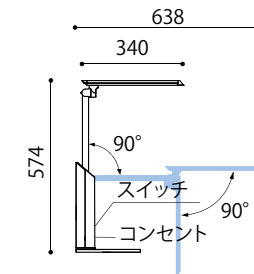

¥20,800

LED: 6.0W
鋼、アルミ、樹脂
重量: クランプ式1.1kg/ベース式1.6kg

クランプ: 専用クランプ付属
(取付可能厚37mmまで)
デスクベース付属

コード長さ: 2.0m
電源: 電源部内蔵型
●421.0lm/6.0W/70.2lm/W
●LEDモジュール寿命: 40,000h
※600W用コンセント付

測定器具高: 40cm
中心直下照度: 1020Lx

Z-3500

人感センサーでカンタン・省エネ。