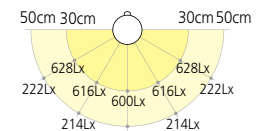

Z-8

キュートなヘッドが自由に可動。

FEATURES Z-8

明るさJIS-Aクラス相当 | Wクリック100% | ラストメモリー | ソフトスタート

1. 薄いヘッドは軽い力で簡単に向きを変えられます。
2. 小さな光源でも広範囲に光が広がります。
3. ベース部の真ん中にあるスイッチボタンのカラーバリエーション。
4. ヘッドはさまざまな角度に変えられます。

連続調光 | 5000K (Ra80) | 無段階調光30~100% |

LED 白熱60W相当

Z-8W ホワイト
Z-8B ブラック
Z-8SL シルバー
Z-8R パッションレッド

¥9,800

LED: 8.4W
銅、アルミ、樹脂
重量: 1.3kg

コード長さ: 1.8m
電源: ACアダプター付属
卓上型

●393 lm / 8.4W / 46.7 lm/W
●LEDモジュール寿命: 40,000h

測定器具高: 40cm
中心直下照度: 1570Lx

ブラック

シルバー

パッションレッド

Z-6600

洗練されたフォルムにバッテリーを内蔵。停電時も点灯する安心設計。

FEATURES Z-6600

タッチスイッチ | ソフトスタート

1. バッテリーを内蔵したベースプレートは軽い力で回転します。
2. ボールジョイントでつながったヘッドは、縦や横に自在に向きを変えられます。
- 3.4. タッチスイッチで光色と明るさの調整が可能。
  無段階調光 (10~100%) で明るさと色温度が可変自在。

連続調光 | 2700K~4200K (Ra80) | 無段階調光・調色10~100% | バッテリー内蔵 |

LED 白熱60W相当

Z-6600W ホワイト
Z-6600SL シルバー
Z-6600B ブラック

¥29,800

LED: 13.0W (LED点灯+充電時)
7.0W (LED点灯のみ)
銅、アルミ、樹脂
重量: 2.2kg

コード長さ: 1.8m

電源: 2ウェイ電源
(付属ACアダプター/内蔵バッテリー)
卓上型

●383.8 lm / 6.0W / 64.0 lm/W
●LEDモジュール寿命: 40,000h

※バッテリー使用時は50%点灯で約5時間持続

測定器具高: 40cm
中心直下照度: 1060Lx