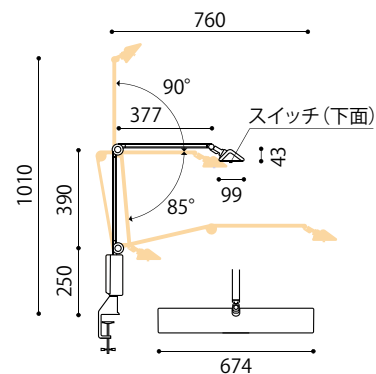

直管蛍光灯: FL20形 (昼白色) × 1
 銅、樹脂
 重量: 1.8kg

クランプ: Z-A9 (ブラック) 付属
 (取付可能厚55mmまで)
 コード長さ: 1.9m
 搭載ランプ: FL20SS・EX-N/18

● 1587lm / 19.5W(100V) / 81.3lm/W(100V)
 ● 省エネ区分: VI

測定器具高: 40cm

中心直下照度: 1843Lx

FEATURES Z-208 design: 鴨志田 厚子