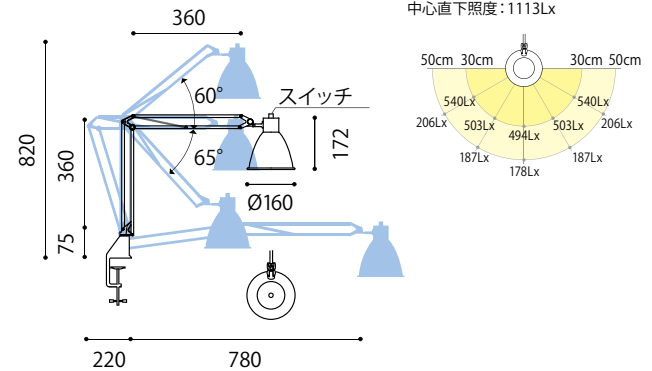

¥16,800

E26 LED電球(電球色) 7.8W×1
銅、アルミ、樹脂
重量: 1.5kg

クランプ: Z-A9(ブラック)付属
(取付可能厚55mmまで)
スプリング: シルバー色
コード長さ: 1.8m
搭載ランプ: LDA8L-G-K/60W(電球色)

●628 lm/7.8W/80.5 lm/W
●LEDモジュール寿命: 40,000h

測定器具高: 40cm
中心直下照度: 1113Lx

Z-108LED