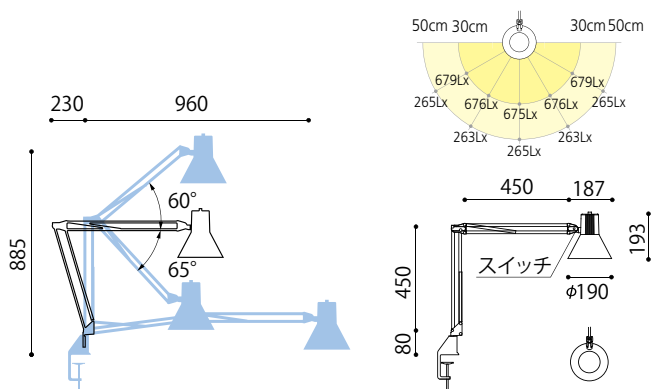

Z-108LED W ホワイト
Z-108LED B ブラック
Z-108LED GY グレー

¥9,800

E26 LED電球(昼白色) 7.3W×1
銅、アルミ、樹脂
重量: 1.4kg

クランプ: Z-A9(ブラック)付属
(取付可能厚55mmまで)
スプリング: Z-108LED W(シルバー色)/B(黒色)/GY(黒色)
コード長さ: 1.9m
搭載ランプ: LDA7N-G-K/60W(昼白色)

●706 lm/7.3W/96.7 lm/W
●LEDモジュール寿命: 40,000h

測定器具高: 40cm
中心直下照度: 1853Lx