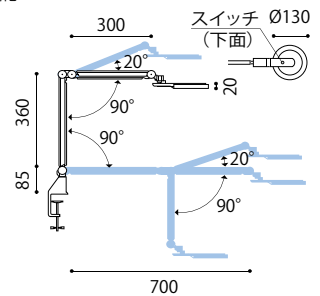

● 色温度可変型 ソフトスタート機能による点灯変化