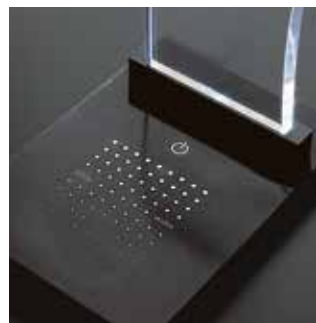

タッチパネル

識別しやすいタッチパネルデザインを採用。軽く触れただけで好みの色温度と明るさに調節できます。

(対応機種: Z-6100, Z-6200, Z-6600)