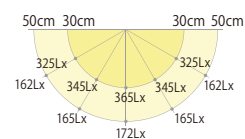

Z-G7000/7100

作業の妨げにならない離れた位置から作業面に適切な光を提供する。これまでにない最適な空間をご提供する、新しいタスクライト。

質感のあるマルチカットの鏡面反射板は、必要な光だけをカットアウトし、グレアレスな表情を見せます。

通常のタスクライト
作業面真上に灯具を設置する必要があります。直下が明るい一方で広がりは限定され角度を振ればまぶしくなります。

Z-REF
作業面から邪魔にならない離れた位置に設置します。光学反射板で制御された、まぶしさのない広く明るい最適な光環境を作り上げます。

連続調光 ● 3500K (Ra97) | 無段階調光5~100% | 意匠登録出願中

LED 白熱60W相当

Z-G7000 ベース型

オープン価格

LED: 10.0W
材質: 鋼、樹脂
重量: 1.0kg

高演色 Ra97

卓上型
コード長さ: 1.8m
電源: ACアダプター付属
● 320.0 lm / 10.0W / 32.0 lm/W
● LEDモジュール寿命: 40,000h

測定器具高: 45cm
最大照度: 850Lx
※2017年1月発売予定

FEATURES Z-G7000

明るさJIS-Aクラス相当 | 1Wクリック100% | ラストメモリ | ソフトスタート

背面のスポット型アンビエントライトは上部の天井を最大200Lxの明るさで照らし、1台でも快適な間接(アンビエント)照明の空間を作り出します。

連続調光 ● 2700K~6500K (Ra97) | 無段階調光・調色5~100% |

LED 白熱60W相当

Z-G7100 ベース型

オープン価格

LED: 8.5W
材質: 鋼、樹脂
重量: 1.0kg

高演色 Ra97

卓上型
コード長さ: 1.8m
電源: ACアダプター付属
● 230.0 lm / 8.5W / 27.0 lm/W
● LEDモジュール寿命: 40,000h

測定器具高: 45cm
最大照度: 712Lx
※2017年1月発売予定

FEATURES Z-G7100

1Wクリック100% | ラストメモリ | ソフトスタート

落ち着きのある2700Kから白が最も映える6500Kの幅広い範囲でRa97を実現した超高演色LED“REALED”を採用。