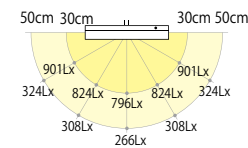

Z-10N/11N SL

ヘッドの水平を維持して可動するZ-LIGHT特有のアーム。無段階調光でデスクを自在に照らすベストセラーZ-10をリファインし、光量も大幅UP!

連続調光 ● 5000K (Ra80) | 無段階調光5~100%

LED 白熱150W相当

Z-10N W ホワイト
Z-10N SL シルバー
Z-10N B ブラック

¥17,800

LED: 11.9W
銅、アルミ、樹脂
重量: 1.4kg

クランプ: Z-A17 本体同色仕様
六角レンチ付属/収納可
(取付可能厚45mmまで)

スプリング: シルバー色
コード長さ: 1.5m
電源: ACアダプター付属
●1055 lm/11.9W/88.7 lm/W
●LEDモジュール寿命: 40,000h

測定器具高: 40cm
中心直下照度: 2430Lx

※図面はZ-10N、Z-11N SL共通

連続調光 ○ 4000K (Ra80) | 無段階調光5~100%

LED 白熱150W相当

Z-11N SL シルバー

¥17,800

LED: 11.9W
銅、アルミ、樹脂
重量: 1.4kg

クランプ: Z-A17SL
六角レンチ付属/収納可
(取付可能厚45mmまで)

スプリング: シルバー色
コード長さ: 1.5m
電源: ACアダプター付属
●974 lm/11.9W/81.8 lm/W
●LEDモジュール寿命: 40,000h

測定器具高: 40cm
中心直下照度: 2187Lx

●天井照明にあわせた白色光源を採用。

5000K (左/Z-10N) と4000K (右/Z-11N SL) の比較
(わかりやすいよう色調を調整しています。)

Z-11N SL + Z-B16 SL

Option

[組み合せ例セット価格] ¥23,300
デスクベース詳細>P.20

FEATURES Z-10N & Z-11N SL

明るさ JIS-AAクラス相当 | Wクリック100% | ラストメモリー | ソフトスタート

1. 軽くスムーズな動きの平行アーム。
2. ソフトスタート機能 (5~100% 無段階調光)。
3. LED光源の小ささを最大限に活かした最薄フォルム。
4. JIS-AAクラス相当の明るさ。
5. 机の上から締められる操作性と六角レンチホルダーが付いたクランプ。