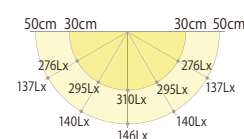

LED 白熱60W相当

Z-G7100

Z-G7100 ベース型

オープン価格

LED: 8.5W
材質: 鋼、樹脂
重量: 1.0kg

高演色 Ra97

卓上型
コード長さ: 1.8m
電源: ACアダプター付属
● 230.0 lm / 8.5W / 27.0 lm/W
● LEDモジュール寿命: 40,000h

測定器具高: 45cm
最大照度: 712Lx
※2017年1月発売予定