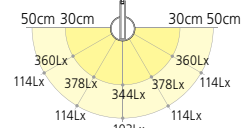

Z-71W ホワイト
Z-71SL シルバー
Z-71B ブラック

¥26,800

LED: 6.0W
銅、アルミ、樹脂
重量: 0.7kg

クランプ: Z-A11 (ブラック)
六角レンチ付属 (取付可能厚55mmまで)
シングルアーム
コード長さ: 1.8m
電源: ACアダプター付属
●366.9 lm / 6.0W / 61.2 lm/W
●LEDモジュール寿命: 40,000h
測定器具高: 40.0cm
中心直下照度: 1099Lx