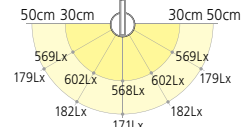

Z-70W ホワイト
Z-70SL シルバー
Z-70B ブラック

¥34,800

LED: 10.0W
銅、アルミ、樹脂
重量: 1.0kg

クランプ: Z-A11 (ブラック)
六角レンチ付属 (取付可能厚55mmまで)
コード長さ: 1.8m
電源: ACアダプター付属
●490.0 lm / 10.0W / 49.0 lm/W
●LEDモジュール寿命: 40,000h
測定器具高: 40.0cm
中心直下照度: 1694Lx