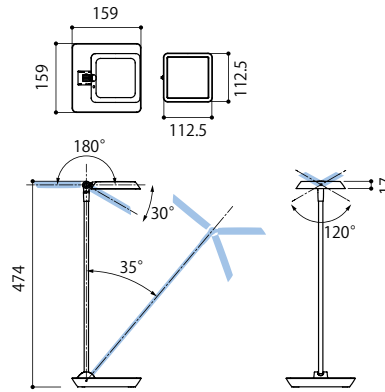

Z-G4000

シンプルに。
そしてさりげなく。
上質の空間を演出する。

連続調光 ● 4000K (Ra90) | 無段階調光30~100% |

LED 白熱40W相当

NEW

Z-G4000B ブラック

Z-G4000W ホワイト

¥9,800

LED: 4.7W
材質: 銅、樹脂
重量: 1.2kg

卓上型
コード長さ: 1.8m
電源: ACアダプター付属
● 364.1 lm / 4.7 W / 77.5 lm/W
● LEDモジュール寿命: 40,000h

測定器具高: 40cm
中心直下照度: 691Lx

NEW

FEATURES Z-G4000

100% Wクリック100%

👍 ラストメモリー

ソフトスタート

アダプタープラグが内部に納まるので壁にびたりと沿う構造。角型なのでデスクとラインが揃えやすい形状です。

スイッチ部分をエンボスにすることで、ベース部分にモノをおいても照明に影響しません。

上まで向くセードの可動範囲で自由な照らし方ができます。

演色性が高く、COBタイプのLEDなのでマルチシャドウがありません。