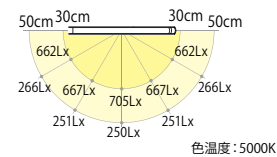

¥24,800

LED: 7.0W
アルミ、樹脂
重量: 1.5kgクランプ: 専用上締め
(取付可能厚55mmまで)

コード長さ: 1.8m

電源: ACアダプター付属

- 各光色50cm高でJIS-AAクラス相当の明るさを実現
- 657 lm/7.0W/93.8 lm/W
- LEDモジュール寿命: 40,000h

測定器具高: 50cm

中心直下照度: 1255Lx

※2017年1月発売予定