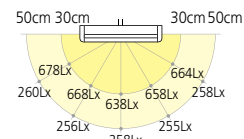

Z-81B ブラック

¥37,000

LED: 11.0W
アルミ、樹脂、亜鉛ダイキャスト
重量: 1.2kg

クランプ: Z-A11 (本体同色仕様)
六角レンチ付属
(取付可能厚55mmまで)

コード長さ: 1.8m
電源: ACアダプター付属
●693.7 lm / 11.0W / 63.1 lm/W
●LEDモジュール寿命: 40,000h

測定器具高: 40cm
中心直下照度: 1493Lx

〈人感センサー〉
デスクで使用するのに最適な範囲で、
着席・離席時を感知します。
(5分後消灯、ON/OFFスイッチ付)