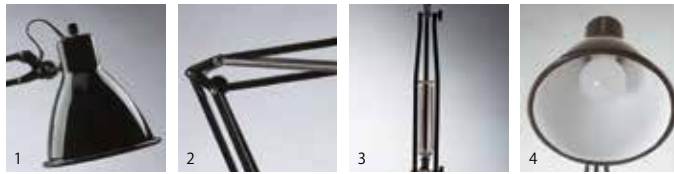

FEATURES Z-00LED

明るさ JIS-Aクラス相当

1. クラシカルなセード形状はZ-LIGHT開発当初のデザインから。
- 2.3. オリジナルの5本アームで操作性・耐久性に優れています。
4. 個性的なセード形状からあたたかい光がとどきます。