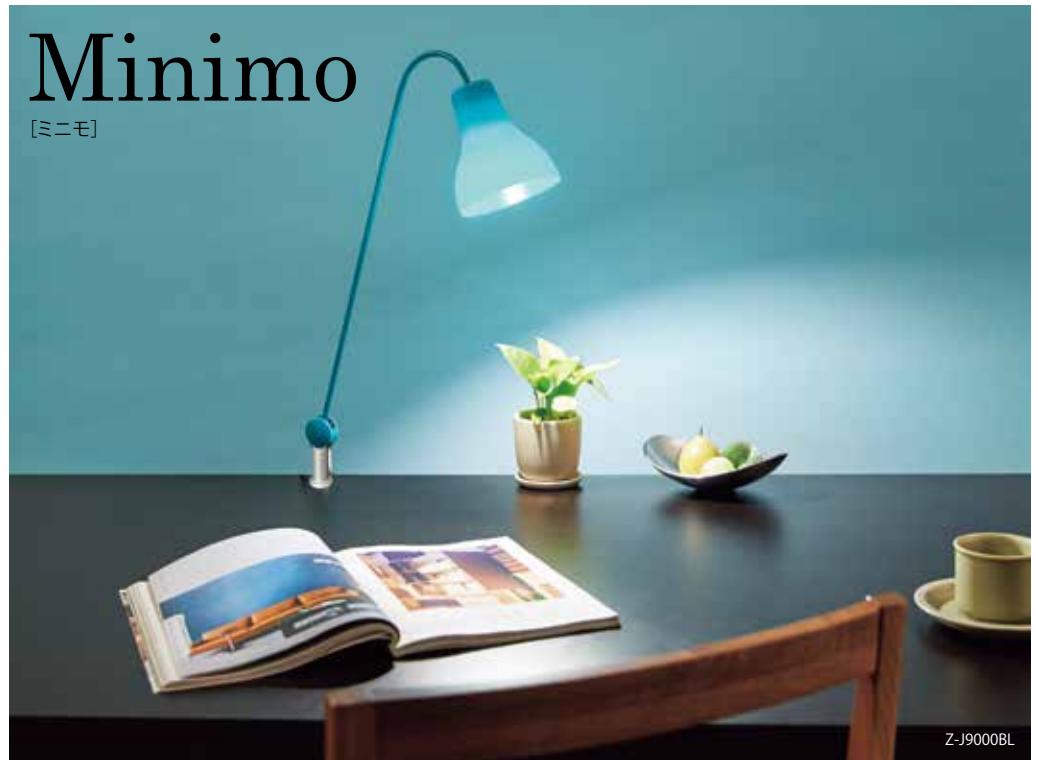

上面は導光板にLEDの光を拡散させることにより、柔らかな光で空間全体を照らします。

上方は「全般拡散」で間接照明として、下方は「スポット」でタスクライトとしてご使用いただけます。

ベースは直径160mmで薄く、作業スペースを広く使うことができます。

Z-J9000

シリコンを採用したポップな
雰囲気の新しいZ-LIGHT。
ふんわりと広がる光が空間を
優しく包みこむ。

Z-J9000BL

非調光 ● 2700K (Ra80)