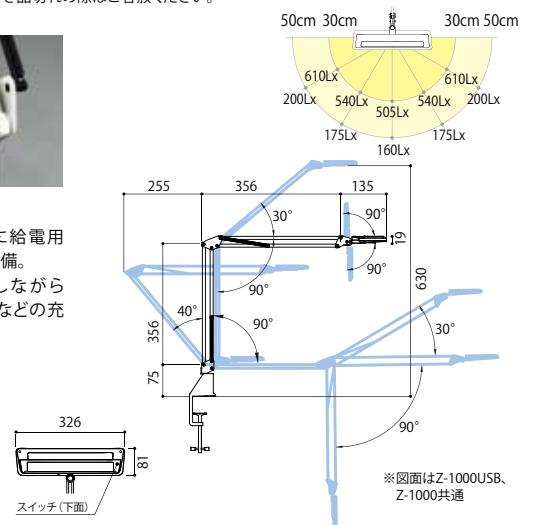

Z-1000

ハンドル付きヘッドならではの心地よい操作感。コンパクトなのにしっかり明るいZ-LIGHTのエントリーモデル。

連続調光 ● 5000K (Ra85) | 無段階調光30~100% |

LED 白熱80W相当

Z-1000W ホワイト

Z-1000B ブラック

オープン価格

LED: 9.0W
銅、樹脂
重量: 0.8kg

クランプ: Z-A9 (ブラック) 付属
スプリング: 黒色
コード長さ: 1.8m
電源: ACアダプター付属

● 580 lm / 9.0W / 63.8 lm/W
● LEDモジュール寿命: 40,000h

測定器具高: 40cm
中心直下照度: 1540Lx

金賞

連続調光 ● 5000K (Ra85) | 無段階調光30~100% | USB給電端子 |

LED 白熱80W相当

Z-1000USB W ホワイト

オープン価格

LED: 9.0W
銅、樹脂
重量: 0.8kg

クランプ: Z-A9 (ブラック) 付属
スプリング: 黒色
コード長さ: 1.8m
電源: ACアダプター付属
● 580 lm / 9.0W (LED点灯のみ) / 63.8 lm/W
● LEDモジュール寿命: 40,000h

測定器具高: 40cm
中心直下照度: 1540Lx

※在庫稀少品につき品切れの際はご容赦ください。

アーム取付部に給電用のUSB端子を装備。デスクで作業しながらスマートフォンなどの充電ができます。(5V 0.9A)

FEATURES Z-1000 & Z-1000USB

1. 座っていても操作しやすいようON/OFF 兼 調光スイッチはヘッドの下面に配置しました。
2. ヘッド一体型ハンドルとオリジナルアームでスムーズな操作を実現しています。軽いタッチで動かせ、耐久性にも富んでいます。
3. ソフトスタート機能 (30~100% 無段階調光)。

明るさ JIS-Aクラス相当

Wクリック100%

ラストメモリー

ソフトスタート