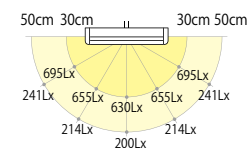

Z-80PRO

人気のZ-80に、より自然光に近い高演色LEDをプラス。写真やグラフィックを楽しみたい最良の逸品。

連続調光 ● 5000K (Ra97) | 無段階調光10~100% |

LED 白熱100W相当

ブラック

高演色 Ra97 **Z-80PRO B** ブラック

¥38,000

LED: 11.0W
アルミ、樹脂、亜鉛ダイキャスト
重量: 1.2kg

クランプ: Z-A11 (ブラック)
六角レンチ付属
(取付可能厚55mmまで)

コード長さ: 1.8m
電源: ACアダプター付属
● 659 lm / 11.0W / 59.9 lm/W
● LEDモジュール寿命: 40,000h

測定器具高: 40cm
中心直下照度: 1600Lx

FEATURES Z-80PRO

色の再現性に優れた高演色LEDを採用。

Z-80PROのLEDには高演色性能の素子を使用。一般的な「平均演色評価」はもちろん、繊細な色の再現性の基準となる「特殊演色評価」でも優れた数値を示しています。特に従来のLEDでは難しいとされていた「R9 (赤)」も正確に発色し、微妙な色の違いも表現します。

Z-80PRO演色評価数

演色評価数とは

● 平均演色評価用試験色 (Raはこの数値の平均値)

● 特殊演色評価用試験色

演色評価数とは、モノの色の見え方に対して、照明が与える色への影響度合を表す数値のこと。一般的には自然光(太陽光)を基準として、近いものほど「演色性が良い」、かけ離れたものほど「演色性が悪い」とされます。この演色性を客観的に判断できるように数値化したものを演色評価数といい、演色評価数が100に近いほど太陽光下での色に近いとされています。