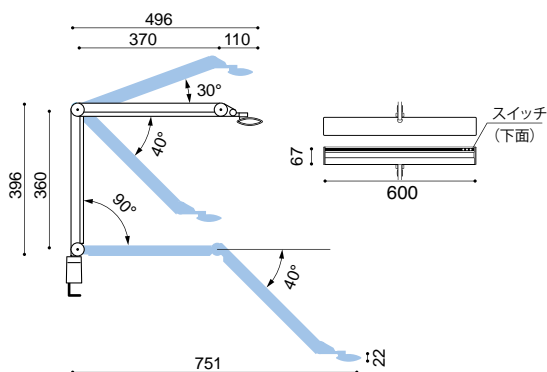

コード長さ: 1.8m

電源: ACアダプター付属

● 874 lm / 10.0W / 87.4 lm/W

● LEDモジュール寿命: 40,000h

測定器具高: 40cm

中心直下照度: 2090Lx

FEATURES Z-S5000

明るさJIS-AAクラス相当