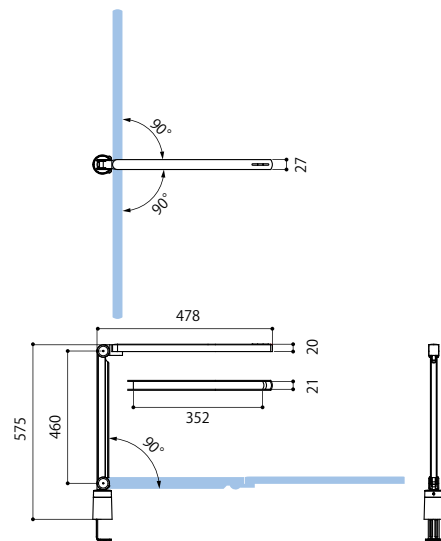

¥24,800

LED: 7.0W
アルミ、樹脂
重量: 1.5kgクランプ: 専用上締め
(取付可能厚55mmまで)

コード長さ: 1.8m

電源: ACアダプター付属

- 各光色50cm高でJIS-AAクラス相当の明るさを実現
- 657 lm/7.0W/93.8 lm/W
- LEDモジュール寿命: 40,000h

測定器具高: 50cm

中心直下照度: 1255Lx

※2017年1月発売予定