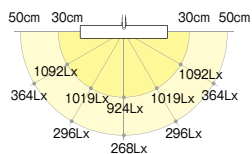

Z-S5000

蛍光灯作業灯に代わる大型LEDデスクライト。強固なセーフティーアームに支えられて、作業領域をしっかりと照らします。

連続調光 ● 5000K (Ra80) | 無段階調光30~100% |

LED 白熱150W相当

Z-S5000W ホワイト
Z-S5000SL シルバー
Z-S5000B ブラック

¥29,800

LED: 10.0W
アルミ、樹脂
重量: 1.5kg

クランプ: 丸型上締めクランプ
(取付可能厚55mmまで)

コード長さ: 1.8m

電源: ACアダプター付属

● 874 lm / 10.0W / 87.4 lm/W

● LEDモジュール寿命: 40,000h

測定器具高: 40cm

中心直下照度: 2090Lx

FEATURES Z-S5000

明るさJIS-AAクラス相当

ラストメモリー

ソフトスタート

大型LED作業灯。ワイドなヘッドと十分な光量で作業領域を明るく照らします。

スプリングが露出しないセーフティーアームを採用。

ON/OFFと光量調節を分けた形状のスイッチ (調光範囲: 30~100%)。作業効率を高めます。

丸型上締めクランプ。
(取付可能厚: 6~55mm)