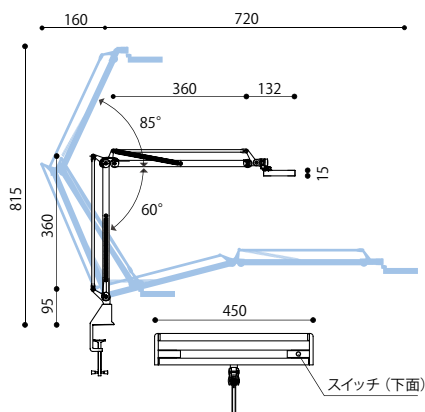

Z-80PRO

人気のZ-80に、より自然光に近い高演色LEDをプラス。写真やグラフィックを楽しみたい最良の逸品。

連続調光 ● 5000K (Ra97) | 無段階調光10~100% |

LED 白熱100W相当

高演色 Ra97 **Z-80PRO B** ブラック

¥38,000

LED: 11.0W
アルミ、樹脂、亜鉛ダイキャスト
重量: 1.2kg

クランプ: Z-A11 (ブラック)
六角レンチ付属
(取付可能厚55mmまで)

コード長さ: 1.8m
電源: ACアダプター付属
● 659 lm / 11.0W / 59.9 lm/W
● LEDモジュール寿命: 40,000h

測定器具高: 40cm
中心直下照度: 1600Lx

FEATURES Z-80PRO

色の再現性に優れた高演色LEDを採用。

Z-80PROのLEDには高演色性能の素子を使用。一般的な「平均演色評価」はもちろん、繊細な色の再現性の基準となる「特殊演色評価」でも優れた数値を示しています。特に従来のLEDでは難しいとされていた「R9 (赤)」も正確に発色し、微妙な色の違いも表現します。

Z-80PRO演色評価数

演色評価数とは

● 平均演色評価用試験色 (Raはこの数値の平均値)

● 特殊演色評価用試験色

演色評価数とは、モノの色の見え方に対して、照明が与える色への影響度合を表す数値のこと。一般的には自然光(太陽光)を基準として、近いものほど「演色性が良い」、かけ離れたものほど「演色性が悪い」とされます。この演色性を客観的に判断できるように数値化したものを演色評価数といい、演色評価数が100に近いほど太陽光下での色に近いとされています。