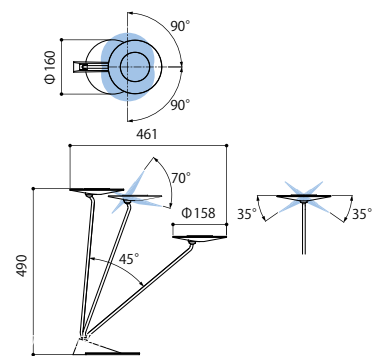

※2017年1月発売予定