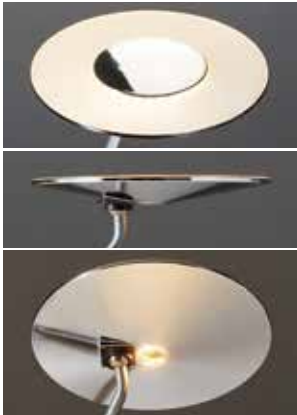

Z-G3000

超薄型のスタイリッシュなフォルムから放たれる光は、タスク&アンビエントの新しい可能性を秘めています。ボタン操作により上下の光の切り換えと調光が思うままに操作できます。

2700K (Ra80)