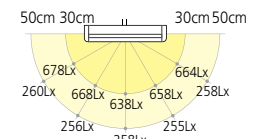

Z-81/80

動かしやすいハンドル付きのヘッド。
明るさと色温度の調整機能を搭載したアームライトのスタンダードモデル。

連続調光 | 2700K~4200K (Ra80) | 無段階調光・調色10~100% | 人感センサー

LED 白熱100W相当

Z-81W ホワイト

Z-81B ブラック

¥37,000

LED: 11.0W
アルミ、樹脂、亜鉛ダイキャスト
重量: 1.2kg

クランプ: Z-A11 (本体同色仕様)
六角レンチ付属
(取付可能厚55mmまで)

コード長さ: 1.8m
電源: ACアダプター付属
●693.7 lm / 11.0W / 63.1 lm/W
●LEDモジュール寿命: 40,000h

測定器具高: 40cm
中心直下照度: 1493Lx

〈人感センサー〉
デスクで使用するのに最適な範囲で、
着席・離席時を感知します。
(5分後消灯、ON/OFFスイッチ付)

連続調光 | 2700K~4200K (Ra80) | 無段階調光・調色10~100% |

LED 白熱100W相当

Z-80W ホワイト

Z-80B ブラック

¥28,000

LED: 11.0W
アルミ、樹脂、亜鉛ダイキャスト
重量: 1.2kg

クランプ: Z-A11 (本体同色仕様)
六角レンチ付属
(取付可能厚55mmまで)

コード長さ: 1.8m
電源: ACアダプター付属
●693.7 lm / 11.0W / 63.1 lm/W
●LEDモジュール寿命: 40,000h

測定器具高: 40cm
中心直下照度: 1493Lx

FEATURES Z-80 & Z-81

1. 無段階調光 (10~100%) で明るさと色温度が連動します。白色光 (左: 4200K) と電球色 (右: 2700K) の光。
2. ハンドル付きヘッドと平行アームでスムーズな動き。
3. JIS-AAクラス相当の照度を確保しながら目にやさしいソフトな光。

明るさ JIS-AAクラス相当 | Wクリック100% | ラストメモリー | ソフトスタート