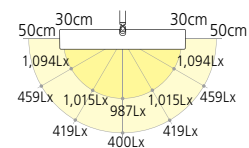

直管蛍光灯: FL20形 (昼白色) × 1
 銅、樹脂
 重量: 1.8kg

クランプ: Z-A9 (ブラック) 付属
 (取付可能厚55mmまで)
 コード長さ: 1.9m
 搭載ランプ: FL20SS・EX-N/18

● 1587lm / 19.5W(100V) / 81.3lm/W(100V)
 ● 省エネ区分: VI

測定器具高: 40cm

中心直下照度: 1843Lx

FEATURES Z-208 design: 鴨志田 厚子