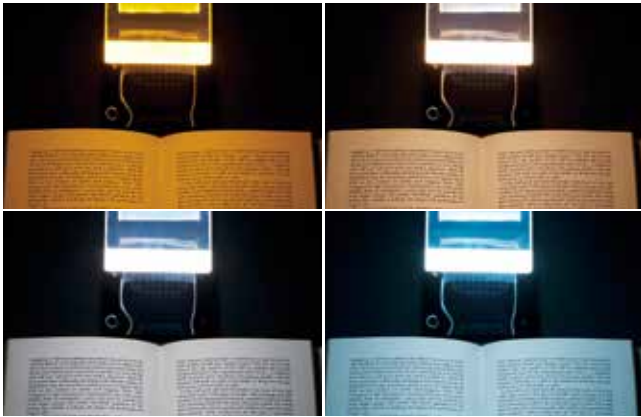

色温度可変

作業内容や時間帯によって最適な色温度(光の色味)が存在します。白色から電球色まで自由に選択できます。

(対応機種: Z-63, Z-70, Z-80, Z-81, Z-6100, Z-6200, Z-6600, Z-G7100, Z-N1100, Z-S7000)

色の再現性に優れた高演色LEDを採用

Ra97の高演色LED採用で自然に近い色を引き出します。

(対応機種: Z-80PRO, Z-G7000, Z-G7100)