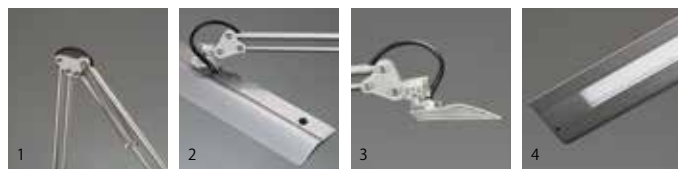

Z-10N

Z-11N SL

Z-11N SL + Z-B16 SL

Option

[組み合せ例セット価格] ¥23,300
デスクベース詳細>P.20

FEATURES Z-10N & Z-11N SL

明るさ JIS-AAクラス相当 | Wクリック100% | ラストメモリー | ソフトスタート

1. 軽くスムーズな動きの平行アーム。
2. ソフトスタート機能 (5~100% 無段階調光)。
3. LED光源の小ささを最大限に活かした最薄フォルム。
4. JIS-AAクラス相当の明るさ。
5. 机の上から締められる操作性と六角レンチホルダーが付いたクランプ。