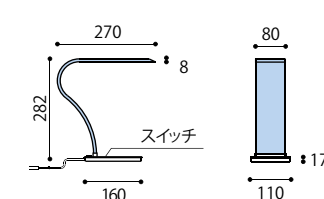

LED 白熱25W相当

Z-6100

¥38,000

LED: 9.0W
銅、アルミ、アクリル
重量: 1.2kg

コード長さ: 1.8m
電源: ACアダプター付属
卓上型

●109.0 lm/9.0W/12.1 lm/W
●LEDモジュール寿命: 40,000h

測定器具高: 28cm
中心直下照度: 223Lx

FEATURES Z-6200 & Z-6100