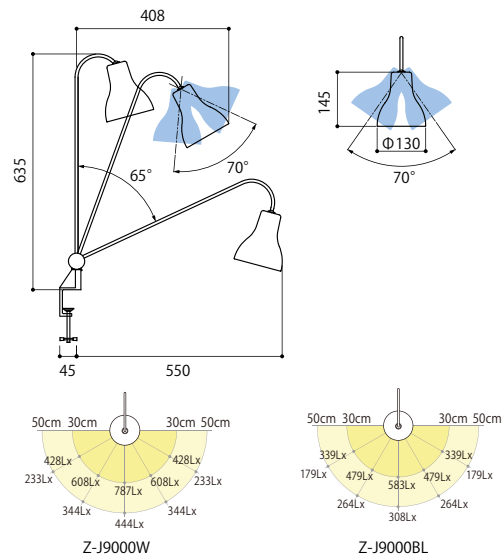

Z-J9000

シリコンを採用したポップな
雰囲気の新しいZ-LIGHT。
ふんわりと広がる光が空間を
優しく包みこむ。

非調光 ● 2700K (Ra80)

LED 白熱40W相当

Z-J9000W ホワイトセード
Z-J9000BL ブルーセード
オープン価格

E17 LED電球 (電球色) 5.2W × 1
材質: シリコン、銅
重量: 0.6kg

クランプ: Z-A12 (シルバー)
(取付可能厚55mmまで)

コード長さ: 1.8m、
中間スイッチ仕様

搭載ランプ: LDA5L-G-E17/S/40W
(電球色)
● 395 lm / 5.2W / 76.0 lm/W
(Z-J9000W)
● 193 lm / 5.2W / 37.0 lm/W
(Z-J9000BL)

● LEDモジュール寿命: 40,000h
測定器具高: 40cm
中心直下照度: 612Lx (Z-J9000W)
503Lx (Z-J9000BL)

※2017年1月発売予定

FEATURES Z-J9000

明るさ JIS-Aクラス相当

柔らかくて面白い感触のシリコン製。取り
外し、洗うこともできるので「清潔」です。

バネの部分をカバーして「安全」です。

誰でもメンテナンスしやすいLED交換型。
柔らかく光を透過します。
ボールジョイントを採用しています。

■ LED電球 (E17口金)

LDA5L-G-E17/S/40W (東芝) .. ¥4,200