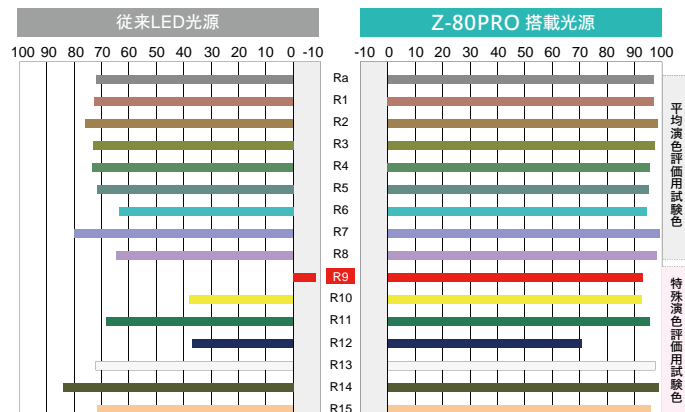

Z-80PRO B

連続調光 ● 5000K (Ra97) | 無段階調光10~100% |

LED 白熱100W相当

ブラック

高演色 Ra97 **Z-80PRO B** ブラック

¥38,000

LED: 11.0W
アルミ、樹脂、亜鉛ダイキャスト
重量: 1.2kg

クランプ: Z-A11 (ブラック)
六角レンチ付属
(取付可能厚55mmまで)

コード長さ: 1.8m
電源: ACアダプター付属
● 659 lm / 11.0W / 59.9 lm/W
● LEDモジュール寿命: 40,000h

測定器具高: 40cm
中心直下照度: 1600Lx

FEATURES Z-80PRO

色の再現性に優れた高演色LEDを採用。

Z-80PROのLEDには高演色性能の素子を使用。一般的な「平均演色評価」はもちろん、繊細な色の再現性の基準となる「特殊演色評価」でも優れた数値を示しています。特に従来のLEDでは難しいとされていた「R9 (赤)」も正確に発色し、微妙な色の違いも表現します。

Z-80PRO演色評価数

演色評価数とは

● 平均演色評価用試験色 (Raはこの数値の平均値)

● 特殊演色評価用試験色

演色評価数とは、モノの色の見え方に対して、照明が与える色への影響度合を表す数値のこと。一般的には自然光(太陽光)を基準として、近いものほど「演色性が良い」、かけ離れたものほど「演色性が悪い」とされます。この演色性を客観的に判断できるように数値化したものを演色評価数といい、演色評価数が100に近いほど太陽光下での色に近いとされています。