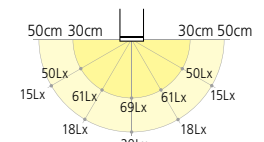

LED 白熱25W相当

Z-6100

¥38,000

LED: 9.0W
銅、アルミ、アクリル
重量: 1.2kg

コード長さ: 1.8m
電源: ACアダプター付属
卓上型

●109.0 lm/9.0W/12.1 lm/W
●LEDモジュール寿命: 40,000h

測定器具高: 28cm
中心直下照度: 223Lx

FEATURES Z-6200 & Z-6100