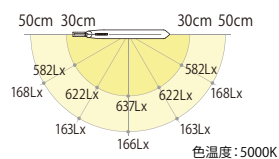

ブラウン

Z-N1100B ブラック×ブラック
Z-N1100W ホワイト×ブラック
Z-N1100BR ブラウン×ブラック
¥16,800

LED: 7.0W
 材質: 鋼、樹脂
 重量: 0.9kg

クランプ: 専用上締めクランプ
 (取付可能厚55mmまで)

コード長さ: 2.2m

電源: ACアダプター付属

●555lm / 7.0W / 79.3lm/W
 ●LEDモジュール寿命: 40,000h

測定器具高: 40cm
 中心直下照度: 1540Lx