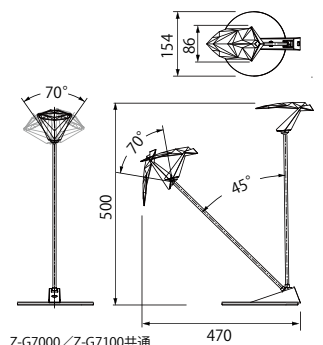

Z-G7000/7100

作業の妨げにならない離れた位置から作業面に適切な光を提供する。これまでにない最適な空間をご提供する、新しいタスクライト。

質感のあるマルチカットの鏡面反射板は、必要な光だけをカットアウトし、グレアレスな表情を見せます。

通常のタスクライト
作業面真上に灯具を設置する必要があります。直下が明るい一方で広がりは限定され角度を振ればまぶしくなります。

Z-REF
作業面から邪魔にならない離れた位置に設置します。光学反射板で制御された、まぶしさのない広く明るい最適な光環境を作り上げます。

連続調光 ● 3500K (Ra97) | 無段階調光5~100% | 意匠登録出願中

LED 白熱60W相当

Z-G7000 ベース型

オープン価格

LED: 10.0W
材質: 鋼、樹脂
重量: 1.0kg

高演色 Ra97

卓上型
コード長さ: 1.8m
電源: ACアダプター付属
● 320.0 lm / 10.0W / 32.0 lm/W
● LEDモジュール寿命: 40,000h

測定器具高: 45cm
最大照度: 850Lx
※2017年1月発売予定

FEATURES Z-G7000

明るさJIS-Aクラス相当 | 1Wクリック100% | ラストメモリ | ソフトスタート

背面のスポット型アンビエントライトは上部の天井を最大200Lxの明るさで照らし、1台でも快適な間接(アンビエント)照明の空間を作り出します。

連続調光 ● 2700K~6500K (Ra97) | 無段階調光・調色5~100% |

LED 白熱60W相当

Z-G7100 ベース型

オープン価格

LED: 8.5W
材質: 鋼、樹脂
重量: 1.0kg

高演色 Ra97

卓上型
コード長さ: 1.8m
電源: ACアダプター付属
● 230.0 lm / 8.5W / 27.0 lm/W
● LEDモジュール寿命: 40,000h

測定器具高: 45cm
最大照度: 712Lx
※2017年1月発売予定

FEATURES Z-G7100

1Wクリック100% | ラストメモリ | ソフトスタート

落ち着きのある2700Kから白が最も映える6500Kの幅広い範囲でRa97を実現した超高演色LED“REALED”を採用。