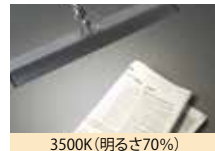

¥34,800

LED: 11.3W
銅、アルミ、樹脂
重量: 1.8kg

クランプ: Z-A11 (ブラック)
六角レンチ付属 (取付可能厚55mmまで)
コード長さ: 1.8m
電源: ACアダプター付属
●437.2 lm / 11.3W / 38.7 lm/W
●LEDモジュール寿命: 40,000h
測定器具高: 40.0cm
中心直下照度: 1645Lx

ボタンの長押しで色温度4200K~2700Kを無段階に調節できます。(明るさ・色温度連動)