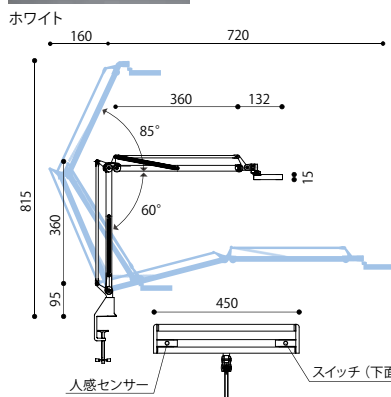

LED: 11.0W
アルミ、樹脂、亜鉛ダイキャスト
重量: 1.2kg

クランプ: Z-A11 (本体同色仕様)
六角レンチ付属
(取付可能厚55mmまで)

コード長さ: 1.8m
電源: ACアダプター付属
●693.7 lm / 11.0W / 63.1 lm/W
●LEDモジュール寿命: 40,000h

測定器具高: 40cm
中心直下照度: 1493Lx

FEATURES Z-80 & Z-81