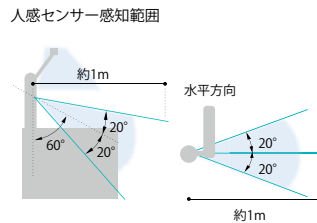

Z-3600

LED+人感センサーでカンタン・省エネ。

FEATURES Z-3600

人感センサー

1. 取付可能厚37mmまでのクランプ。
2. 同梱のベースで卓上型に。スイッチ下部にはコンセントを装備。支柱中央に人感センサーを装備し、5分間感知しなかった場合、消灯します。(ON/OFFスイッチ付)

非調光 | 5800K (Ra70) | コンセント付 |

LED 白熱60W相当

Z-3600W ホワイト
Z-3600B ブラック

¥20,800

LED: 6.0W
鋼、アルミ、樹脂
重量: クランプ式1.1kg/ベース式1.6kg

クランプ: 専用クランプ付属
(取付可能厚37mmまで)
デスクベース付属

コード長さ: 2.0m
電源: 電源部内蔵型
●421.0lm/6.0W/70.2lm/W
●LEDモジュール寿命: 40,000h
※600W用コンセント付

測定器具高: 40cm
中心直下照度: 1020Lx

Z-3500

人感センサーでカンタン・省エネ。

FEATURES Z-3500

明るさJIS-AAクラス相当

人感センサー

1. 直管蛍光灯FHF24形で広範囲に明るい。
2. 取付可能厚37mmまでの専用クランプが付属。
3. 同梱のベースで卓上型に。スイッチ下部にはコンセントを装備。支柱中央に人感センサーを装備し、5分間感知しなかった場合、消灯します。(ON/OFFスイッチ付)

非調光 | コンセント付 |

蛍光灯

Z-3500W ホワイト

¥16,000

直管蛍光灯: FHF24形(昼白色)×1
鋼、アルミ、樹脂
重量: クランプ式1.1kg/ベース式1.6kg

クランプ: 専用クランプ付属
(取付可能厚37mmまで)
デスクベース付属

コード長さ: 2.0m
搭載ランプ: FHF24S・EN
●1680lm/23.0W(100V)/73.0lm/W(100V)
●省エネ区分: VI
※600W用コンセント付

測定器具高: 40cm
中心直下照度: 1823Lx