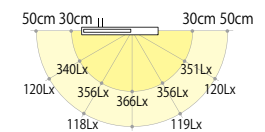

Z-8

キュートなヘッドが自由に可動。

FEATURES Z-8

明るさJIS-Aクラス相当 | Wクリック100% | ラストメモリー | ソフトスタート

1. 薄いヘッドは軽い力で簡単に向きを変えられます。
2. 小さな光源でも広範囲に光が広がります。
3. ベース部の真ん中にあるスイッチボタンのカラーバリエーション。
4. ヘッドはさまざまな角度に変えられます。

連続調光 | 5000K (Ra80) | 無段階調光30~100% |

LED 白熱60W相当

Z-8W ホワイト
Z-8B ブラック
Z-8SL シルバー
Z-8R パッションレッド

¥9,800

LED: 8.4W
銅、アルミ、樹脂
重量: 1.3kg

コード長さ: 1.8m
電源: ACアダプター付属
卓上型

●393 lm / 8.4W / 46.7 lm/W
●LEDモジュール寿命: 40,000h

測定器具高: 40cm
中心直下照度: 1570Lx

Z-6600

洗練されたフォルムにバッテリーを内蔵。停電時も点灯する安心設計。

FEATURES Z-6600

タッチスイッチ | ソフトスタート

1. バッテリーを内蔵したベースプレートは軽い力で回転します。
2. ボールジョイントでつながったヘッドは、縦や横に自在に向きを変えられます。
- 3.4. タッチスイッチで光色と明るさの調整が可能。
  無段階調光 (10~100%) で明るさと色温度が可変自在。

連続調光 | 2700K~4200K (Ra80) | 無段階調光・調色10~100% | バッテリー内蔵 |

LED 白熱60W相当

Z-6600W ホワイト
Z-6600SL シルバー
Z-6600B ブラック

¥29,800

LED: 13.0W (LED点灯+充電時)
7.0W (LED点灯のみ)
銅、アルミ、樹脂
重量: 2.2kg

コード長さ: 1.8m

電源: 2ウェイ電源
(付属ACアダプター/内蔵バッテリー)
卓上型

●383.8 lm / 6.0W / 64.0 lm/W
●LEDモジュール寿命: 40,000h

※バッテリー使用時は50%点灯で約5時間持続

測定器具高: 40cm
中心直下照度: 1060Lx

ホワイト

ブラック