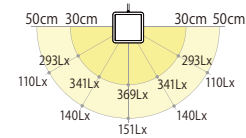

Z-G4000B ブラック

Z-G4000W ホワイト

¥9,800

LED: 4.7W
材質: 銅、樹脂
重量: 1.2kg

卓上型
コード長さ: 1.8m
電源: ACアダプター付属
● 364.1 lm / 4.7 W / 77.5 lm/W
● LEDモジュール寿命: 40,000h

測定器具高: 40cm
中心直下照度: 691Lx

NEW

ブラック